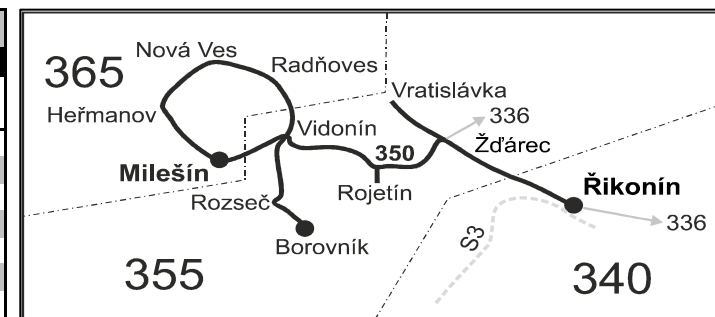

Milešín - Borovník - Říkonín

Integrovaný dopravní systém Jihomoravského kraje

Informace a podněty: 5 4317 4317, www.idsjmk.cz

Platí od 1.12.2021 do 11.12.2021

Linka 728350: Přepravu zajišťuje: BDS-BUS, s.r.o., Vlkovská 334, 595 01 Velká Bíteš

PRACOVNÍ DNY									SOBOTA + NEDĚLE				
Úsek	Zóna	Zastávka	2	4	8	10	12	14	16	102	104	136	106
			✕	✕	✕	✕	✕	✕	✕	Ⓞ†	Ⓞ†	†	Ⓞ
			P										
365	Milešín			6:24		12:31	13:48		16:41			16:29	
365	Heřmanov			6:28		12:35	}		}			16:33	
365	Nová Ves			6:31		12:38	}		}			16:36	
365	Radňoves			6:34		12:41	}		}			16:39	
355	Vidonín			6:36		12:43	}		}			16:41	
355	Vidonín, rozc.1.0			6:37		}	}		16:45			16:42	
355	Rozseč			6:40		}	}		16:48			16:45	
355	Borovník		4:39	6:43	10:47	}	}	15:24	16:50	6:47	10:47	16:47	16:47
355	Rozseč		4:41	6:45	10:49	}	}	15:26	16:52	6:49	10:49	16:49	16:49
355	Vidonín, rozc.1.0		4:44	6:49	10:52	12:44	13:52	15:29	16:55	6:52	10:52	16:52	16:52
355	Rojetín		4:50	6:56	10:58	}	13:58	}	17:01	6:58	10:58	16:58	16:58
355	Rojetín, rozc.0.5		4:51	6:57	10:59	12:49	13:59	15:34	17:02	6:59	10:59	16:59	16:59
355	Žďárec, u kostela		4:54	7:00	11:02	12:52	14:02	15:37	17:05	7:02	11:02	17:02	17:02
355	Žďárec, nám.	přj.	4:56	7:02	11:04	12:54	14:04	15:39	17:07	7:04	11:04	17:04	17:04
	⇒ 336 Tišnov		4:57	7:03		12:54		15:54					
355	Žďárec, nám.	odj.		7:04	11:04	12:54	14:04	15:39	17:09	7:04	11:04	17:04	17:04
340	Žďárec, Ostrov			7:06	11:06	12:56	14:06	15:41	17:11	7:06	11:06	17:06	17:06
340	Říkonín, žel.st.			7:10	11:10	13:00	14:10	15:45	17:15	7:10	11:10	17:10	17:10
	⇒ S3 Brno			7:17	11:17	13:17			17:26	7:17	11:17	17:17	17:17

Vysvětlivky:

- ⇒ spoje navazující na linku 350
- }
- ✕ jede v pracovních dnech
- Ⓞ jede v sobotu
- † jede v neděli a ve státem uznávané svátky
- P ze zastávky Žďárec, nám. pokračuje jako linka 336 do Tišnova, žel. st.

Šťastnou cestu s IDS JMK