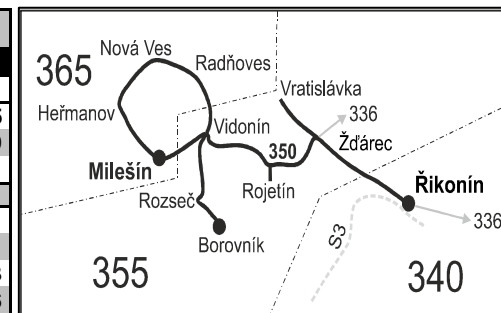

VÝLUKOVÝ JÍZDNÍ ŘÁD (výluka Újezd u Tišnova)

350

Řikonín - Borovník - Milešín

Integrovaný dopravní systém Jihomoravského kraje

Informace a podněty: 5 4317 4317, www.idsjmk.cz

Platí od 1.12.2021 do 11.12.2021

Vysvětlivky:

- ⇒ spoje navazující na linku 350
- }
 spoj jede po jiné trase
- ✕ jede v pracovních dnech
- Ⓢ jede v sobotu
- † jede v neděli a ve státem uznávané svátky

Šťastnou cestu s IDS JMK

VÝLUKOVÝ JÍZDNÍ ŘÁD (výluka Újezd u Tišnova)

Vysvětlivky:

- ⇒ spoje navazující na linku 350
- }
- ✕ jede v pracovních dnech
- Ⓞ jede v sobotu
- † jede v neděli a ve státem uznávané svátky
- P ze zastávky Žďárec, nám. pokračuje jako linka 336 do Tišnova, žel. st.