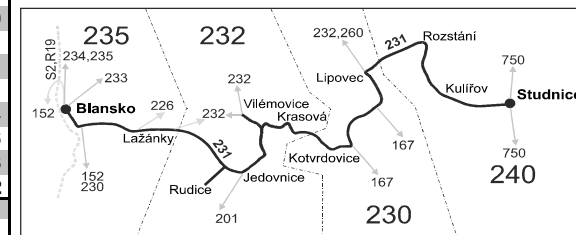

201	251	253	255	257	259	203	205	207
⊕ 17	⊕ 17	⊕ 17	⊕ 17	⊕ 17	⊕ 17	⊕ 16	⊕ 10	⊕ 12
⊕	⊕	⊕	⊕	⊕	⊕			
6:43	8:43	10:43	12:43	14:43	16:43	18:43	20:43	22:43
6:45	8:45	10:45	12:45	14:45	16:45	18:45	20:45	22:45
6:46	8:46	10:46	12:46	14:46	16:46	18:46	20:46	22:46
6:47	8:47	10:47	12:47	14:47	16:47	18:47	20:47	22:47
6:48	8:48	10:48	12:48	14:48	16:48	18:48	20:48	22:48
6:50	8:50	10:50	12:50	14:50	16:50	18:50	20:50	22:50
6:51	8:51	10:51	12:51	14:51	16:51	18:51	20:51	22:51
6:52	8:52	10:52	12:52	14:52	16:52	18:52	20:52	22:52
6:53	8:53	10:53	12:53	14:53	16:53	18:53	20:53	22:53
6:56	8:56	10:56	12:56	14:56	16:56	18:56	20:56	22:56
6:58	8:58	10:58	12:58	14:58	16:58	18:58	20:58	22:58
7:07	9:07	11:07	13:07	15:07	17:07	19:07	21:07	23:07
6:59	9:05	11:05	13:05	15:05	17:05	19:05	21:05	23:05
7:07	9:07	11:07	13:07	15:07	17:07	19:07	21:07	23:07
7:08	9:08	11:08	13:08	15:08	17:08	19:08	21:08	23:08
7:11	9:11	11:11	13:11	15:11	17:11	19:11	21:11	23:11
7:13	9:13	11:13	13:13	15:13	17:13	19:13	21:13	23:13
7:15	9:15	11:15	13:15	15:15	17:15	19:15	21:15	23:15
7:17	9:17	11:17	13:17	15:17	17:17	19:17	21:17	23:17
7:18	9:18	11:18	13:18	15:18	17:18	19:18	21:18	23:18
7:21	9:21	11:21	13:21	15:21	17:21	19:21	21:21	23:21
7:25	9:25	11:25	13:25	15:25	17:25	19:25	21:25	23:25
7:28	9:28	11:28	13:28	15:28	17:28	19:28	21:28	23:28
7:29	9:29	11:29	13:29	15:29	17:29	19:29	21:29	23:29
7:29	9:29	11:29	13:29	15:29	17:29	19:29	21:29	23:29
7:30	9:30	11:30	13:30	15:30	17:30	19:30	21:30	23:30
7:34	9:34	11:34	13:34	15:34	17:34	19:34	21:34	23:34
7:36	9:36	11:36	13:36	15:36	17:36	19:36	21:36	23:36
7:38	9:38	11:38	13:38	15:38	17:38	19:38	21:38	23:38
7:42	9:42	11:42	13:42	15:42	17:42	19:42	21:42	23:42

Vysvětlivky:

- ⇒ spoje navazující na linku 231
- (z) zastávka celodenně na znamení
- ∩ spoj jede po jiné trase
- ♿ spoj s bezbariérově přístupným vozidlem
- ⊗ jede v pracovních dnech
- ⊕ jede v sobotu
- † jede v neděli a ve státem uznávané svátky
- 10 nejede 24.12. a 31.12.

- 12 nejede 24.12., 25.12. a 31.12.
- 16 nejede 24.12., jede také 31.12.
- 17 jede také 31.12.
- 56 nejede od 23.12. do 31.12. a od 1.7. do 31.8.
- 57 jede od 23.12. do 30.12. a od 1.7. do 31.8.
- 67 jede také 24.12., 31.12., 2.4., 6.7., 28.10. a 17.11., nejede 26.12.
- ♿ Spoj s možností přepravy jízdních kol mezi zastávkami označenými symbolem jízdního kola v období od 2. 4. 2021 do 28. 9. 2021. Počet přepravovaných kol je kapacitně omezen na 20 ks.

Šťastnou cestu s IDS JMK

Vzhledem ke stavebnímu stavu zastávek nelze garantovat bezbariérový nástup do a výstup z vozidla na všech zastávkách.