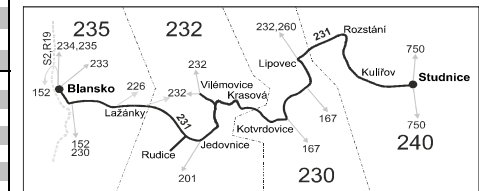

202	204	206	252	254	256	258	260	208
☉†17	☉†17	☉†17	☉†17	☉†17	☉†17	☉†16	☉†10	☉†12
4:22	6:22	8:22	10:22	12:22	14:22	16:22	18:22	20:22
4:25	6:25	8:25	10:25	12:25	14:25	16:25	18:25	20:25
4:27	6:27	8:27	10:27	12:27	14:27	16:27	18:27	20:27
4:29	6:29	8:29	10:29	12:29	14:29	16:29	18:29	20:29
}	}	}	}	}	}	}	}	}
}	}	}	}	}	}	}	}	}
}	}	}	}	}	}	}	}	}
4:32	6:32	8:32	10:32	12:32	14:32	16:32	18:32	20:32
|	|	|	|	|	|	|	|	|
|	|	|	|	|	|	|	|	|
4:34	6:34	8:34	10:34	12:34	14:34	16:34	18:34	20:34
|	|	|	|	|	|	|	|	|
|	|	|	|	|	|	|	|	|
4:36	6:36	8:36	10:36	12:36	14:36	16:36	18:36	20:36
4:38	6:38	8:38	10:38	12:38	14:38	16:38	18:38	20:38
|	|	|	|	|	|	|	|	|
|	|	|	|	|	|	|	|	|
4:42	6:42	8:42	10:42	12:42	14:42	16:42	18:42	20:42
4:46	6:46	8:46	10:46	12:46	14:46	16:46	18:46	20:46
4:47	6:47	8:47	10:47	12:47	14:47	16:47	18:47	20:47
4:48	6:48	8:48	10:48	12:48	14:48	16:48	18:48	20:48
4:50	6:50	8:50	10:50	12:50	14:50	16:50	18:50	20:50
4:52	6:52	8:52	10:52	12:52	14:52	16:52	18:52	20:52
4:54	6:54	8:54	10:54	12:54	14:54	16:54	18:54	20:54
|	|	|	|	|	|	|	|	|
|	|	|	|	|	|	|	|	|
|	|	|	|	|	14:55	|	|	|
4:57	6:57	8:57	10:57	12:57	14:57	16:57	18:57	20:57
4:58	6:58	8:58	10:58	12:58	14:58	16:58	18:58	20:58
5:05	7:05	9:05	11:05	13:05	15:05	17:05	19:05	21:05
4:59	6:59	8:59	10:59	12:59	14:59	16:59	18:59	20:59
5:00	7:00	9:00	11:00	13:00	15:00	17:00	19:00	21:00
5:06	7:06	9:06	11:06	13:06	15:06	17:06	19:06	}
5:08	7:08	9:08	11:08	13:08	15:08	17:08	19:08	21:03
5:11	7:11	9:11	11:11	13:11	15:11	17:11	19:11	21:06
5:12	7:12	9:12	11:12	13:12	15:12	17:12	19:12	21:07
5:13	7:13	9:13	11:13	13:13	15:13	17:13	19:13	21:08
5:14	7:14	9:14	11:14	13:14	15:14	17:14	19:14	21:09
5:16	7:16	9:16	11:16	13:16	15:16	17:16	19:16	21:11
5:17	7:17	9:17	11:17	13:17	15:17	17:17	19:17	21:12
5:18	7:18	9:18	11:18	13:18	15:18	17:18	19:18	21:13
5:20	7:20	9:20	11:20	13:20	15:20	17:20	19:20	21:15
5:22	7:22	9:22	11:22	13:22	15:22	17:22	19:22	21:17
5:29	7:31	9:31	11:31	13:31	15:31	17:31	19:31	21:31
	7:31	9:29	11:29	13:29	15:29	17:31	19:29	21:29
	7:50		11:50	13:39			19:50	
	7:36	9:36	11:36	13:36	15:36	17:36	19:36	
			11:25		13:25	15:38		

Vysvětlivky:

- ⇒ spoje navazující na linku 231
- (z) zastávka celodenně na znamení
- | spoj zastávkou projíždí
- ∩ spoj jede po jiné trase
- ♻ spoj s bezbariérovým přístupným vozidlem
- × jede v pracovních dnech
- ☉ jede v sobotu
- † jede v neděli a ve státem uznávané svátky

10 nejede 24.12. a 31.12.

12 nejede 24.12., 25.12. a 31.12.

16 nejede 24.12., jede také 31.12.

17 jede také 31.12.

50 nejede od 23.12. do 31.12., 29.1., od 22.2. do 26.2., 1.4., od 1.7. do 31.8., 27.10. a 29.10.

☉ Spoj s možností přepravy jízdních kol mezi zastávkami označenými symbolem jízdního kola v období od 2. 4. 2021 do 28. 9. 2021. Počet přepravovaných kol je kapacitně omezen na 20 ks.

Vzhledem ke stavebnímu stavu zastávek nelze garantovat bezbariérový nástup do a výstup z vozidla na všech zastávkách

Šťastnou cestu s IDS JMK