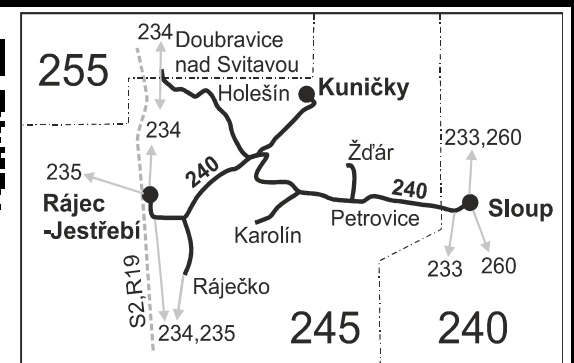

Vysvětlivky:

⇒ spoje navazující na linku 240

(z) zastávka celodenně na znamení

} spoj jede po jiné trase

× jede v pracovních dnech

Ⓣ jede v sobotu

† jede v neděli a ve státem uznávané svátky

¹¹ nejede 25.12. a 1.1., jede také 31.12.

¹⁶ nejede 24.12., jede také 31.12.

¹⁷ jede také 31.12.

⁵⁰ nejede od 23.12. do 31.12., 29.1., od 22.2. do 26.2., 1.4., od 1.7. do 31.8., 27.10. a 29.10.

⁵⁶ nejede od 23.12. do 31.12. a od 1.7. do 31.8.

⁶⁷ jede také 24.12., 31.12., 2.4., 6.7., 28.10. a 17.11., nejede 26.12.

* Při průjezdu zónou 255 mezi zastávkami Rájec-Jestřebí, Komenského a Rájec-Jestřebí, Holešín jsou cestujícím uznávány jízdní doklady pro zónu 245.

Vzhledem ke stavebnímu stavu zastávek nelze garantovat bezbariérový nástup do a výstup z vozidla na všech zastávkách.

Šťastnou cestu s IDS JMK