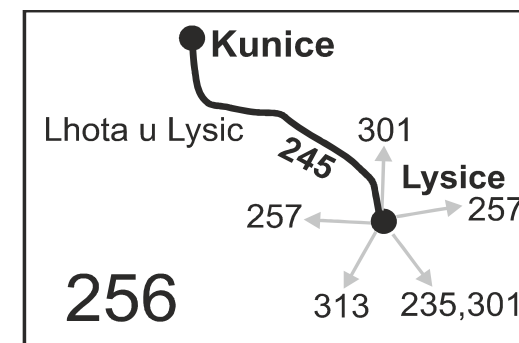

PRACOVNÍ DNY (nejede 31.12.)

Číslo spoje:		1	3	5	7	9	11	13	51
Úsek	Zóna Zastávka	✕	✕	✕	✕	✕	✕	✕	✕
	256 Kunice	4:26	5:26	6:26	7:26	10:26	13:26	15:26	18:31
	256 Lhota u Lysic	4:31	5:31	6:31	7:31	10:31	13:31	15:31	18:36
	256 Lysice, Záboří (z)	4:34	5:34	6:34	7:34	10:34	13:34	15:34	18:39
	256 Lysice, škola točna	}	}	}	7:38	}	}	}	}
	256 Lysice, škola	4:38	5:38	6:38	}	10:38	13:38	15:38	18:43
	⇒ 301 Bystré			6:40					
	256 Lysice, pohostinství	4:41	5:41	6:41	7:41	10:41	13:41	15:41	18:46
	⇒ 257 Boskovice	4:46	5:46	6:46	7:46	10:46	13:46	15:53	18:46
	⇒ 301 Bystré		5:44		8:04	11:04	14:04	16:04	19:04
	⇒ 301 Brno	4:52	5:45	6:45	7:55	10:55	13:55	15:55	18:55

NEDELE

201
†28
15:31
15:36
15:39
}
15:43
15:46
15:46
16:04
15:55

opačný směr

PRACOVNÍ DNY (nejede 31.12.)

Číslo spoje:		2	4	6	8	10	12	14	52
Úsek	Zóna Zastávka	✕	✕	✕	✕	✕	✕	✕	✕
	256 Lysice, pohostinství	4:58	5:58	6:58	10:12	13:12	15:12	15:52	18:17
	256 Lysice, škola	5:01	6:01	7:01	10:15	}	}	15:55	18:20
	256 Lysice, škola točna	}	}	}	}	13:15	15:15	}	}
	256 Lysice, Záboří (z)	5:05	6:05	7:05	10:19	13:19	15:19	15:59	18:24
	256 Lhota u Lysic	5:08	6:08	7:08	10:22	13:22	15:22	16:02	18:27
	256 Kunice	5:12	6:12	7:12	10:26	13:26	15:26	16:06	18:31

NEDELE

202
†28
17:45
17:48
}
17:52
17:54
17:57

Vysvětlivky:

- ⇒ spoje navazující na linku 245
- (z) zastávka celodenně na znamení
- }

nejede od 24.12. do 26.12., 31.12., 1.1., 2.4., 4.4., 1.5., 8.5., 4.7. a 5.7.