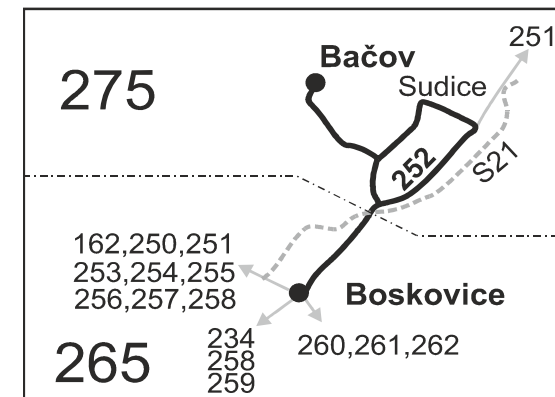

Linka 729252: Přepravu zajišťuje: ČSAD Tišnov, spol. s r.o., Červený Mlýn 1538,666 01 Tišnov (spoje 81,281)

PRACOVNÍ DNY (nejede 31.12.)

Úsek	Číslo spoje:	1	3	65	61	81
	Číslo spoje:	☒29	☒	☒	☒	☒
	Zóna					
	Zastávka					
	265 Boskovice, aut.st.	4:56	6:55	12:55	15:05	17:15
	265 Boskovice, 17. listopadu	4:59	6:58	12:58	15:08	17:18
	265 Boskovice, školní statek (z)	5:01	7:00	13:00	15:10	17:20
	275 Sudice, samota (z)	5:03	7:02	13:02	15:12	17:22
	275 Boskovice, Bačov, rozc.0.5	5:06	7:05	13:05	15:15	17:25
	275 Sudice, zast.	5:11	7:10	13:10	15:20	17:30
	275 Sudice	5:12	7:11	13:11	15:21	17:31
	275 Sudice, Semíč (z)	5:16	7:15	13:15	15:25	17:35
	265 Boskovice, školní statek (z)	5:19	7:18	13:18	15:28	17:38
	265 Boskovice, Sokolská	5:22	7:21	13:21	15:31	17:41
	265 Boskovice, aut.st.	5:24	7:23	13:23	15:33	17:43
	⇒ S21 Skalice n.Svit.		7:28	13:31		
	⇒ 162 Kuřim	5:24		☒13:27		
	⇒ 234 Blansko	5:27		13:27	15:57	
	⇒ 253 Velké Opatovice	5:42		☒13:41	15:41	
	⇒ 254 Letovice	5:29	7:23	13:48	15:48	17:48
	⇒ 256 Olešnice	5:46	7:36	13:46	15:46	17:50
	⇒ 257 Olešnice	5:50		13:45	15:45	
	265 Boskovice, Sušilova ZŠ II		7:27			

SOBOTA + NEDĚLE

261	281	263
Ⓞ†11	Ⓞ†17	Ⓞ†16
6:15	12:55	18:15
6:18	12:58	18:18
6:20	13:00	18:20
6:22	13:02	18:22
6:25	13:05	18:25
6:30	13:10	18:30
6:31	13:11	18:31
6:35	13:15	18:35
6:38	13:18	18:38
6:41	13:21	18:41
6:43	13:23	18:43
7:01		19:01
6:51		18:46
6:43	13:48	18:43
6:46	13:46	18:46
6:45	13:45	18:45

Šťastnou cestu s IDS JMK

Vysvětlivky:

- ⇒ spoje navazující na linku 252
- (z) zastávka celodenně na znamení
- ☒ jede v pracovních dnech
- Ⓞ jede v sobotu
- † jede v neděli a ve státem uznávané svátky
- 11 nejede 25.12. a 1.1., jede také 31.12.

- 16 nejede 24.12., jede také 31.12.
- 17 jede také 31.12.
- 29 nejede od 28.12. do 31.12.
- 50 nejede od 23.12. do 31.12., 29.1., od 22.2. do 26.2., 1.4., od 1.7. do 31.8., 27.10. a 29.10.
- 56 nejede od 23.12. do 31.12. a od 1.7. do 31.8.

Vzhledem ke stavebnímu stavu zastávek nelze garantovat bezbariérový nástup do a výstup z vozidla na všech zastávkách.