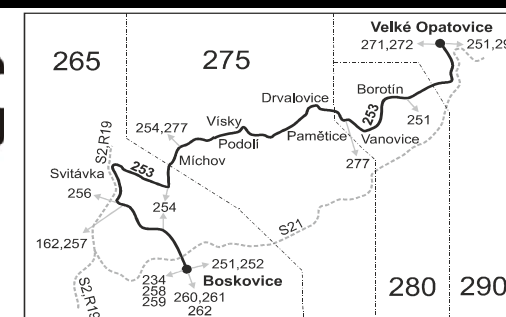

SOBOTA + NEDĚLE

201	203	205	207
Ⓢ†17	Ⓢ†17	Ⓢ†17	Ⓢ†16
6:51	11:41	15:41	18:46
6:53	11:43	15:43	18:48
6:56	11:46	15:46	18:51
6:59	11:49	15:49	18:54
7:01	11:51	15:51	18:56
7:03	11:53	15:53	18:58
7:05	11:55	15:55	19:00
7:08	11:58	15:58	19:03
7:10	12:00	16:00	19:05
7:12	12:02	16:02	19:07
7:14	12:04	16:04	19:09
7:16	12:06	16:06	19:11
7:17	12:07	16:07	19:12
7:20	12:10	16:10	19:15
7:23	12:13	16:13	19:18
7:27	12:17	16:17	19:22
7:32	12:22	16:22	19:27
7:34	12:24	16:24	19:29
	12:26	16:26	
7:36			19:36

Vysvětlivky:

- ⇒ spoje navazující na linku 253
- (z) zastávka celodenně na znamení
- ✕ jede v pracovních dnech
- Ⓢ jede v sobotu
- † jede v neděli a ve státem uznávané svátky
- 16 nejede 24.12., jede také 31.12.
- 17 jede také 31.12.
- 28 nejede od 24.12. do 26.12., 31.12., 1.1., 2.4., 4.4., 1.5., 8.5., 4.7. a 5.7.
- 29 nejede od 28.12. do 31.12.
- 49 jede také 1.1., 2.4., 4.4., 4.7. a 5.7., nejede 24.12., 26.12. a 31.12.
- 50 nejede od 23.12. do 31.12., 29.1., od 22.2. do 26.2., 1.4., od 1.7. do 31.8., 27.10. a 29.10.

Vzhledem ke stavebnímu stavu zastávek nelze garantovat bezbariérový nástup do a výstup z vozidla na všech zastávkách.

Šťastnou cestu s IDS JMK