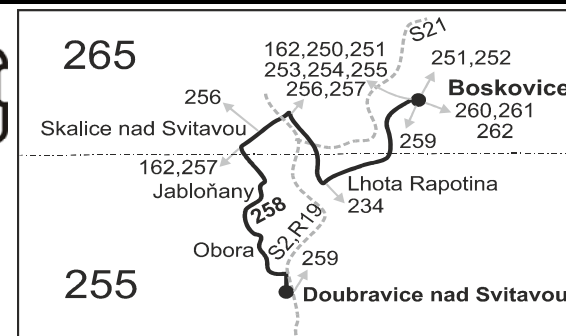

258

Boskovice - Skalice nad Svitavou - Obora - Doubravice nad Svitavou

Integrovaný dopravní systém Jihomoravského kraje

Informace a podněty: 5 4317 4317, www.idsjmk.cz

Platí od 13.12.2020

Linka 729258: Přepravu zajišťuje: ČAD Blansko a.s., Nádražní 2369/10,678 20 Blansko (spoje 1 až 11,21 až 27,41,43,61,251 až 255)

Linka 727258: Přepravu zajišťuje: DOPAZ s.r.o., Vinohradská 1285/80,61800 Brno (spoje 271,273)

		PRACOVNÍ DNY (nejede 31.12.)													
Číslo spoje:		41	21	61	43	23	25	1	3	5	7	9	27	11	
Úsek	Zóna Zastávka	✕	✕ A	✕ b	✕	✕	✕	✕	✕	✕	✕	✕	✕	✕	
	265 Boskovice, Sušilova ZŠ II							14:06							
	265 Boskovice, aut.st.							14:11							
	265 Boskovice, Mánesova (z)							14:13							
	255 Lhota Rapotina, točna							14:19							
	265 Skalice nad Svitavou, žel.st. příj.							14:26							
	⇒ S2 Křenovice							14:42							
	265 Skalice nad Svitavou, žel.st. odj.	6:01		6:54	7:03	10:05	12:56	14:28	14:58	15:33	16:28	17:38	18:54	22:07	
	255 Lhota Rapotina	}		}	7:07	}	}	}	}	}	}	}	}	}	
	255 Jabloňany	6:07		7:00	}	10:11	13:02	14:34	15:04	15:39	16:34	17:44	19:00	22:13	
	255 Obora	6:12	6:59	7:05	}	10:16	13:07	14:39	15:09	15:44	16:39	17:49	19:05	22:18	
	255 Obora, Hutě	6:15	}	7:08	}		13:10	14:42	15:12						
	255 Doubravice nad Svitavou, žel.st.		7:05	}	}						16:44				
	⇒ S2 Křenovice		7:17								16:49				
	255 Doubravice, ZD 0.3				7:11										
	255 Doubravice, nám.				7:12										

SOBOTA + NEDĚLE				
251	253	255	271	273
†66 b	Ⓞ67 bC	†66 bC	Ⓞ†17	Ⓞ†17
			13:19	17:19
9:00	11:00	11:10	13:25	17:25
9:05	11:05	11:15	13:30	17:30
9:11	11:11	11:21		
9:17	11:17			
9:13	11:13	11:23		
9:15	11:15	11:25		

Vysvětlivky: