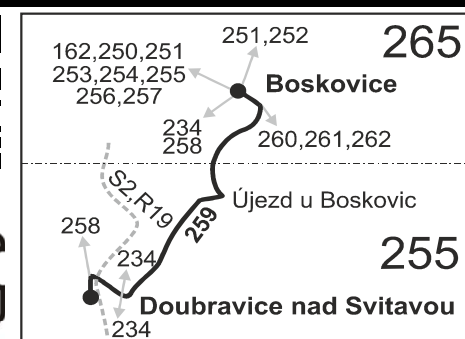

SOBOTA + NEDĚLE				
261	263	265	267	207
Ⓞ67	†66	Ⓞ67	Ⓞ†17	Ⓞ†16
♿	♿B	♿	♿	
7:10	8:10	10:10	12:10	16:10
7:13	8:13	10:13	12:13	16:13
7:17	8:17	10:17	12:17	16:17
7:20	8:20	10:20	12:20	16:20
7:27	8:27	10:27	12:27	16:27
7:31	8:31	10:31		
7:37	8:37	10:37		
	8:39			
	8:40			

Vysvětlivky:

1. ⇒ spoje navazující na linku 259
   - (z) zastávka celodenně na znamení
   - ♿ spoj s bezbariérově přístupným vozidlem
   - ✕ jede v pracovních dnech
   - Ⓞ jede v sobotu
   - † jede v neděli a ve státem uznávané svátky
   - **16** nejede 24.12., jede také 31.12.
   - **17** jede také 31.12.
   - **66** nejede 24.12., 2.4., 1.5., 8.5., 6.7., 28.10. a 17.11.
   - **67** jede také 24.12., 31.12., 2.4., 6.7., 28.10. a 17.11., nejede 26.12.
   - A pokračuje jako linka 258 do zastávky Obora
   - B pokračuje jako linka 258 do zastávky Jabloňany
2. Vzhledem ke stavebnímu stavu zastávek nelze garantovat bezbariérový nástup do a výstup z vozidla na všech zastávkách.

Šťastnou cestu s IDS JMK