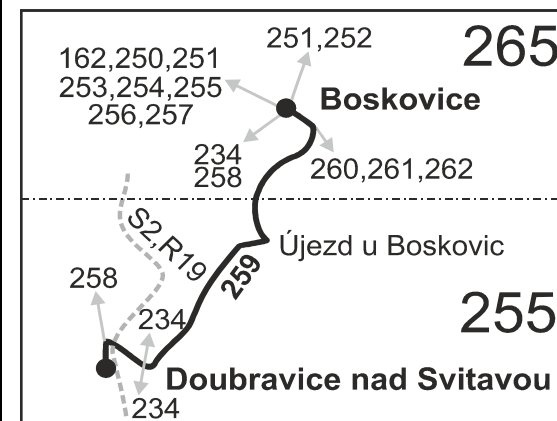

PRACOVNÍ DNY (nejezdě 31.12.)

Číslo spoje:		2	20	4	6	8	10	12	14	16	18
Úsek	Zóna	Zastávka	✕	✕	✕	✕	✕	✕	✕	✕	✕
255	Doubravice, nám.							15:12			
	Doubravice, ZD 0.3							15:14			
	Doubravice nad Svitavou, žel.st.	4:47		7:12				15:17			
	Újezd u Boskovic, lom (z)	4:53		7:18				15:23			
	Újezd u Boskovic	4:57	5:52	7:22	9:27	12:52	13:57	15:27	16:27	17:27	18:27
	Boskovice, v údolí (z)	5:05	6:00	}	9:35	13:00	14:05	15:35	16:35	17:35	18:35
	Boskovice, Podhradí (z)	5:08	6:03	}	9:38	13:03	14:08	15:38	16:38	17:38	18:38
	Boskovice, Mánesova (z)	}	}	7:30	}	}	}	}	}	}	}
	Boskovice, aut.st.	}	}	7:32	}	}	}	}	}	}	}
	⇒ 256 Olešnice	}	}	7:36	}	}	}	}	}	}	}
	Boskovice, Sušilova ZŠ II	}	}	7:35	}	}	}	}	}	}	}
	Boskovice, Lidická	5:10	6:05	}	9:40	13:05	14:10	15:40	16:40	17:40	18:40
	Boskovice, Sokolská	5:12	6:07	}	9:42	13:07	14:12	15:42	16:42	17:42	18:42
Boskovice, aut.st.	5:14	6:09	7:41	9:44	13:09	14:14	15:44	16:44	17:44	18:44	
⇒ S21 Skalice n.Svit.	5:26		8:01	10:01	13:31	14:31	16:01	17:01	18:01	19:01	
⇒ 250 Skalice n.Svit.	5:20	6:21		9:54		14:26				18:46	
⇒ 251 Jevíčko		6:12	7:46	9:46	56 13:17	56 14:18	15:46	16:46	17:46	18:48	
⇒ 251 Skalice n.Svit.		6:12					16:11	17:11	18:10		
⇒ 254 Letovice	5:29	50 6:28	50 7:48	9:48		14:15	15:48	16:50	17:48		
⇒ 255 Letovice		6:15			13:11	50 14:43					
⇒ 256 Olešnice	5:16	6:21			43 13:16	14:19	15:46	16:46	17:50	18:46	

SOBOTA + NEDĚLE

262	264	208
Ⓞ†17	Ⓞ†17	Ⓞ†16
♿	♿	
11:25		
11:26		
}		
11:34		
11:38	12:27	16:27
11:46	12:35	16:35
11:49	12:38	16:38
}	}	}
}	}	}
}	}	}
}	}	}
11:51	12:40	16:40
11:53	12:42	16:42
11:55	12:44	16:44
12:01	13:01	17:01
12:11