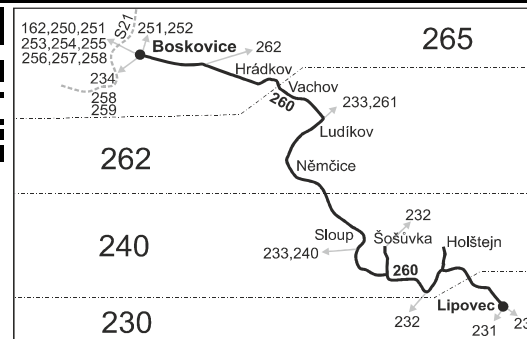

Vysvětlivky:

- ⇒ spoje navazující na linku 260
- (z) zastávka celodenně na znamení
- }
- ✕ jede v pracovních dnech
- Ⓞ jede v sobotu
- † jede v neděli a ve státem uznávané svátky
- **16** nejede 24.12., jede také 31.12.
- **17** jede také 31.12.
- **50** nejede od 23.12. do 31.12., 29.1., od 22.2. do 26.2., 1.4., od 1.7. do 31.8., 27.10. a 29.10.
- **56** nejede od 23.12. do 31.12. a od 1.7. do 31.8.
- **66** nejede 24.12., 2.4., 1.5., 8.5., 6.7., 28.10. a 17.11.
- **67** jede také 24.12., 31.12., 2.4., 6.7., 28.10. a 17.11., nejede 26.12.
- A pokračuje jako linka 232 do zastávky Vysočany

Šťastnou cestu s IDS JMK