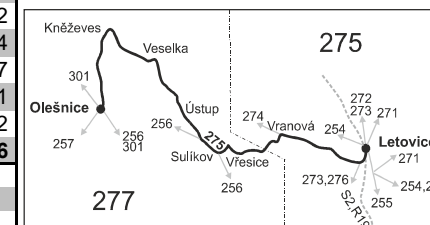

275

Letovice - Sulíkov - Olešnice

Integrovaný dopravní systém Jihomoravského kraje

Informace a podněty: 5 4317 4317, www.idsjmk.cz

Platí od 13.12.2020

Linka 728275: Přepravu zajišťuje: ČSAD Tišnov, spol. s r.o., Červený Mlýn 1538,666 01 Tišnov (spoje 11,41 až 45,49 až 63,261)

Vysvětlivky:

- ⇒ spoje navazující na linku 275
 - (z) zastávka celodenně na znamení
 - }
 - ✕ jede v pracovních dnech
 - Ⓢ jede v sobotu
 - † jede v neděli a ve státem uznávané svátky
- 11** nejede 25.12. a 1.1., jede také 31.12.
 - 16** nejede 24.12., jede také 31.12.
 - 17** jede také 31.12.
 - 50** nejede od 23.12. do 31.12., 29.1., od 22.2. do 26.2., 1.4., od 1.7. do 31.8., 27.10. a 29.10.
 - 51** jede od 23.12. do 30.12., 29.1., od 22.2. do 26.2., 1.4., od 1.7. do 31.8., 27.10. a 29.10.
 - 56** nejede od 23.12. do 31.12. a od 1.7. do 31.8.