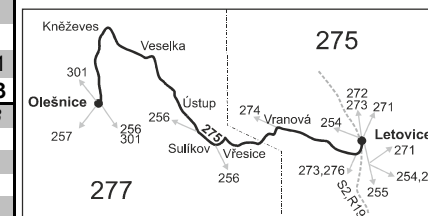

Číslo spoje:		42	44	46	48	50	52	12	56	58	60	62	64	232	234	262		
Usek	Zóna	Zastávka	×	×	×	×51	×50	×	×	×	×	×	×	Ⓢ11	Ⓢ17	Ⓢ16		
	277	Olešnice, nám.		5:08	6:08	7:08	7:08	10:08		13:08	14:08	15:22	17:08	5:08	9:08	16:08		
	277	Kněževes, rozc.1.0 (z)		5:12	6:12	7:12	7:12	10:12		13:12	14:12	15:26	17:12	5:12	9:12	16:12		
	277	Kněževes		5:13	6:13	7:13	7:13	10:13		13:13	14:13	15:27	17:13	5:13	9:13	16:13		
	277	Kněževes, Veselka		5:17	6:17	7:17	7:17	10:17		13:17	14:17	15:31	17:17	5:17	9:17	16:17		
	277	Ústup		5:20	6:20	7:20	7:20	10:20		13:20	14:20	15:34	17:20	5:20	9:20	16:20		
	277	Rozsíčka, U lípy (z)		5:22	6:22	7:22	7:22	10:22		13:22	14:22	15:36	17:22	5:22	9:22	16:22		
	277	Sulíkov	přij.	5:25	6:25	7:25	7:25	10:25		13:25	14:25	15:39	17:25	5:25	9:25	16:25		
		⇒ 256 Boskovice		5:25	6:25	7:25	7:25	10:25		13:25	14:25	15:39	17:25	5:25	9:25			
	277	Sulíkov	odj.	4:29	5:29	6:29	7:29	7:29	10:29	12:29	13:29	14:29	15:39	16:29	17:29	5:29	9:29	16:29
	277	Sulíkov, Vřesice		4:30	5:30	6:30	7:30	7:30	10:30	12:30	13:30	14:30	15:40	16:30	17:30	5:30	9:30	16:30
	275	Vranová		4:33	5:33	6:33	7:33	7:33	10:33	12:33	13:33	14:33	15:43	16:33	17:33	5:33	9:33	16:33
	275	Vranová, rozc.0.2		4:34	5:34	6:34	7:34	7:34	10:34	12:34	13:34	14:34	15:44	16:34	17:34	5:34	9:34	16:34
	275	Vranová, samota (z)		4:35	5:35	6:35	7:35	7:35	10:35	12:35	13:35	14:35	15:45	16:35	17:35	5:35	9:35	16:35
	275	Letovice, přehrada (z)		4:36	5:36	6:36	7:36	7:36	10:36	12:36	13:36	14:36	15:46	16:36	17:36	5:36	9:36	16:36
	275	Letovice, papírný (z)		4:37	5:37	6:37	7:37	7:37	10:37	12:37	13:37	14:37	15:47	16:37	17:37	5:37	9:37	16:37
	275	Letovice, nám.		4:39	5:39	6:39	7:39	7:39	10:39	12:39	13:39	14:39	15:49	16:39	17:39	5:39	9:39	16:39
		⇒ 254 Boskovice		4:49	5:48	6:52	7:48	7:48		12:48	13:48	14:48	15:49	16:48	17:48	5:48	9:48	
		⇒ 255 Boskovice				6:45			11:01	13:05	14:05							
		⇒ 277 Horní Štěpánov				6:46												
	275	Letovice, u školy		}	}	}	}	7:42	}	}	}	}	}	}	}	}	}	}
	275	Letovice, Tylex jídelna		}	5:42	}	}	}	}	}	}	}	}	}	}	}	}	}
	275	Letovice, Letostroj I (z)		4:41	5:45	6:41	7:41	7:45	10:41	12:41	13:41		15:51	16:41	17:41	5:41	9:41	16:41
	275	Letovice, žel.st.		4:43	5:47	6:43	7:43	7:47	10:43	12:43	13:43		15:53	16:43	17:43	5:43	9:43	16:43
		⇒ S2 Křenovice		5:00	5:58	6:58	7:58	7:58	10:58	12:58	13:58		15:58	16:58	17:58	5:58	9:58	16:58
		⇒ S22 Březová n.Svit.				8:06	8:06						16:06		18:06	256:13	10:03	
		⇒ 271 Velké Opatovice		5:00		6:50				12:56			16:15	17:11			Ⓢ10:11	
		⇒ 272 Velké Opatovice		4:54	5:56	6:51							16:45	17:45				
		⇒ 273 Březová n.Svit.			6:12	7:11				13:11	14:13		16:11	17:11	18:11			

Vysvětlivky:

- ⇒ spoje navazující na linku 275
- (z) zastávka celodenně na znamení
- }

- × spoje v pracovních dnech
- Ⓢ jede v sobotu
- † jede v neděli a ve státem uznávané svátky
- 11 nejede 25.12. a 1.1., jede také 31.12.
- 16 nejede 24.12., jede také 31.12.
- 17 jede také 31.12.
- 25 nejede 25.12., 31.12. a 1.1.
- 50 nejede od 23.12. do 31.12., 29.1., od 22.2. do 26.2., 1.4., od 1.7. do 31.8., 27.10. a 29.10.
- 51 jede od 23.12. do 30.12., 29.1., od 22.2. do 26.2., 1.4., od 1.7. do 31.8., 27.10. a 29.10.
- 67 jede také 24.12., 31.12., 2.4., 6.7., 28.10. a 17.11., nejede 26.12.

Vzhledem ke stavebnímu stavu zastávek nelze garantovat bezbariérový nástup do a výstup z vozidla na všech zastávkách.

Šťastnou cestu s IDS JMK