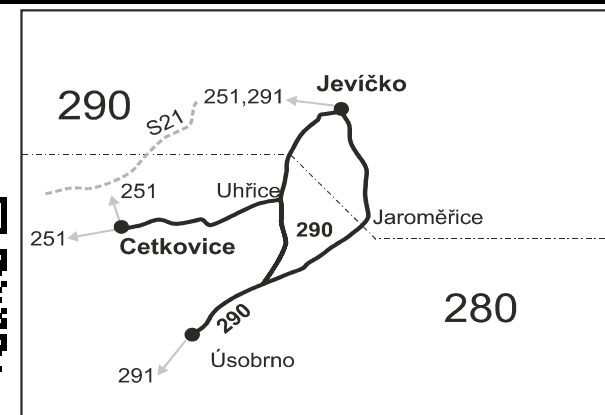

Vysvětlivky:

- ⇒ spoje navazující na linku 290
- (z) zastávka celodenně na znamení
- }

nejede 24.12., jede také 31.12.

nejede také 31.12.

jede také 24.12., 31.12., 2.4., 28.9., 28.10. a 17.11., nejede 26.12., 2.1. a 3.4.

jede také 25.12., 31.12., 1.1., 2.4., 4.4., 4.7. a 5.7.

nejede 25.12., 26.12., 1.1., 2.4., 4.4., 1.5., 8.5., 4.7. a 5.7.

nejede od 23.12. do 31.12. a od 1.7. do 31.8.

nejede 24.12., 2.4., 1.5., 8.5., 28.9., 28.10. a 17.11., jede také 2.1. a 3.4.

Vzhledem ke stavebnímu stavu zastávek nelze garantovat bezbariérový nástup do a výstup z vozidla na všech zastávkách.

S pokračuje dále do Skalice nad Svitavou jako linka 251

Šťastnou cestu s IDS JMK

290

Jevíčko - Jaroměřice - Úsobrno - Uhřice - Cetkovice