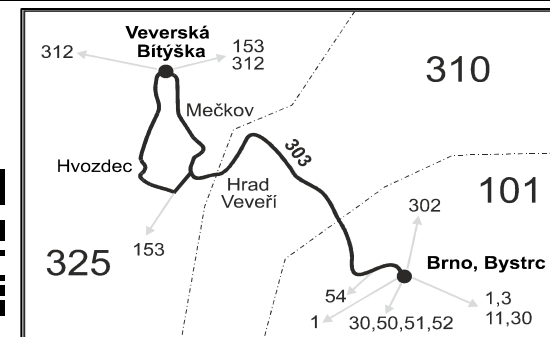

Vysvětlivky:

- ⇒ spoje navazující na linku 303
- (z) zastávka celodenně na znamení
- }
- ⌘ spoj jede po jiné trase
- ♣ spoj s bezbariérově přístupným vozidlem
- ⌘ jede v pracovních dnech
- Ⓢ jede v sobotu
- † jede v neděli a ve státem uznávané svátky
- 10 nejede 24.12. a 31.12.
- 16 nejede 24.12., jede také 31.12.
- 17 jede také 31.12.
- 28 nejede od 24.12. do 26.12., 31.12., 1.1., 2.4., 4.4., 1.5., 8.5., 4.7. a 5.7.
- V spoj vyčká v zastávce Brno, Zoologická zahrada příjezdu linky N98 od nočního spojení u hlavního nádraží

Šťastnou cestu s IDS JMK