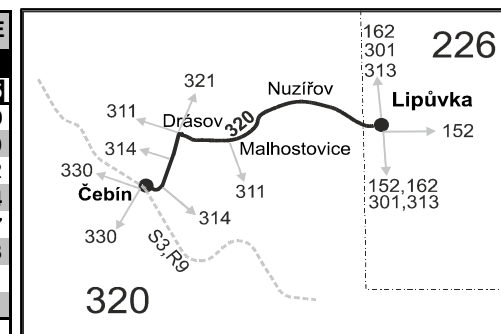

## Čebín - Drásov - Malhostovice - Lipůvka

Integrovaný dopravní systém Jihomoravského kraje

Informace a podněty: 5 4317 4317, www.idsjmk.cz

Platí od 13.12.2020

Linka 729320: Přepravu zajišťuje: ČSAD Tišnov, spol. s r.o., Červený Mlýn 1538,666 01 Tišnov

### PRACOVNÍ DNY (nejede 31.12.)

Úsek	Zóna	Zastávka	1	3	5	19	7	9	11	13	15	17	21
		Číslo spoje:	×	×	×	×	×56	×	×	×	×	×	×
		320 Čebín, žel.st.	4:29	5:14	6:39	10:29			15:29	17:29	18:29	19:29	22:39
		320 Čebín, sídliště	4:30	5:15	6:40	10:30			15:30	17:30	18:30	19:30	22:40
		320 Drásov, Siemens	4:32	5:17	6:42	10:32			15:32	17:32	18:32	19:32	22:42
		320 Drásov, nám.	4:34	5:19	6:44	10:34	12:34	13:44	15:34	17:34	18:34	19:34	22:44
		320 Malhostovice, rozc.0.5	4:37	5:22	6:47	10:37	12:37	13:47	15:37	17:37	18:37	19:37	22:47
		320 Malhostovice, nám.	4:38	5:23	6:48	10:38	12:38	13:48	15:38	17:38	18:38	19:38	
		320 Malhostovice, Nuziřov	4:41	5:26	6:51	10:41	12:41	13:51	15:41	17:41	18:41	19:41	
		226 Lipůvka		5:32	6:57			13:57	15:47	17:47			
		⇒ 301 Brno, Kr. Pole		5:38	6:58			14:18	15:53				

### SOBOTA + NEDELE

101	103	105
Ⓢ17	Ⓢ17	Ⓢ16
7:29	12:29	18:29
7:30	12:30	18:30
7:32	12:32	18:32
7:34	12:34	18:34
7:37	12:37	18:37
7:38	12:38	18:38
7:41	12:41	18:41