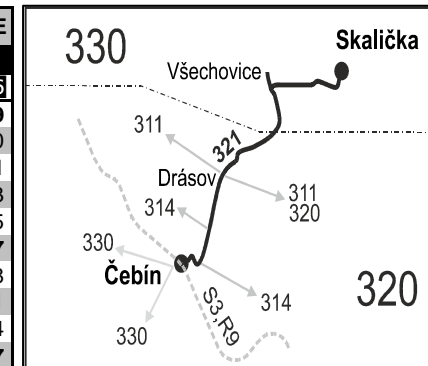

321

Čebín - Drásov - Skalička

Integrovaný dopravní systém Jihomoravského kraje

Informace a podněty: 5 4317 4317, www.idsjmk.cz

Platí od 13.12.2020

Linka 729321: Přepravu zajišťuje: ČSAD Tišnov, spol. s r.o., Červený Mlýn 1538,666 01 Tišnov

PRACOVNÍ DNY (nejede 31.12.)

Číslo spoje:		5	7	9	11	13	15	17	19	21	23	25	27	SOBOTA + NEDĚLE		
Usek	Zóna Zastávka	×	×	×⁵⁶	×	×	×⁵⁶	×	×	×	×	×	×	101	103	105
	320 Čebín, žel.st.	5:39	6:29	7:39	9:29	11:29	12:59	13:59	14:59	15:59	16:59	17:59	20:29	6:39	11:29	17:29
	320 Čebín, sídliště	5:40	6:30	7:40	9:30	11:30	13:00	14:00	15:00	16:00	17:00	18:00	20:30	6:40	11:30	17:30
	320 Čebín, nám.	5:41	6:31	7:41	9:31	11:31	13:01	14:01	15:01	16:01	17:01	18:01	20:31	6:41	11:31	17:31
	320 Čebín, sídliště	5:43	6:33	7:43	9:33	11:33	13:03	14:03	15:03	16:03	17:03	18:03	20:33	6:43	11:33	17:33
	320 Drásov, Siemens	5:45	6:35	7:45	9:35	11:35	13:05	14:05	15:05	16:05	17:05	18:05	20:35	6:45	11:35	17:35
	320 Drásov, nám.	5:47	6:37	7:47	9:37	11:37	13:07	14:07	15:07	16:07	17:07	18:07	20:37	6:47	11:37	17:37
	320 Drásov, most	5:48	6:38		9:38	11:38	13:08	14:08	15:08	16:08	17:08	18:08	20:38	6:48	11:38	17:38
	330 Všechnovice, rozc.0.5	5:51	6:41		9:41	11:41	13:11	14:11	15:11	16:11	17:11	18:11	20:41	6:51	11:41	17:41
	330 Skalička, hostinec	5:54	6:44		9:44	11:44	13:14	14:14	15:14	16:14	17:14	18:14	20:44	6:54	11:44	17:44
	330 Skalička, chaloupky	5:57	6:47		9:47	11:47	13:17	14:17	15:17	16:17	17:17	18:17	20:47	6:57	11:47	17:47

Vysvětlivky:

- × jede v pracovních dnech
- Ⓢ jede v sobotu
- † jede v neděli a ve státem uznávané svátky
- **16** nejede 24.12., jede také 31.12.
- **17** jede také 31.12.
- **56** nejede od 23.12. do 31.12. a od 1.7. do 31.8.

Šťastnou cestu s IDS JMK