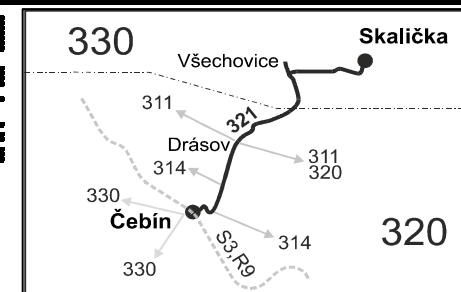

Vysvětlivky:

- ⇒ spoje navazující na linku 321
- }
- ✕ jede v pracovních dnech
- Ⓣ jede v sobotu
- † jede v neděli a ve státem uznávané svátky
- **16** nejede 24.12., jede také 31.12.
- **17** jede také 31.12.
- **18** nejede od 28.12. do 31.12. a od 1.7. do 31.8.
- **25** nejede od 24.12. do 26.12., 31.12. a 1.1.
- **56** nejede od 23.12. do 31.12. a od 1.7. do 31.8.
- **57** jede od 23.12. do 30.12. a od 1.7. do 31.8.

Šťastnou cestu s IDS JMK

P ze zastávky Čebín, žel. st. pokračuje jako linka 330 do Tišnova, žel. st.; úsekové jízdenky vydané mezi zastávkami Čebín, nám. a Čebín, žel.st. platí i v navazujícím spoji linky 330