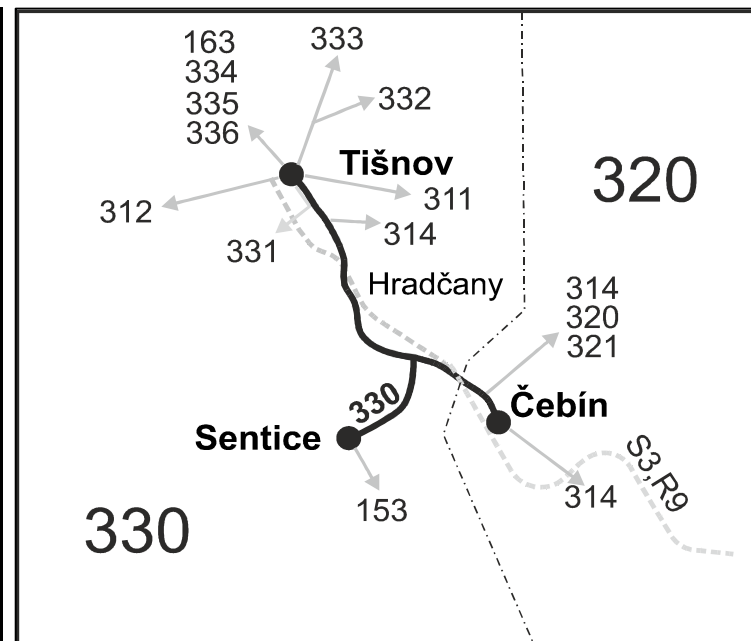

#### Vysvětlivky:

- ⇒ spoje navazující na linku 330
- (z) zastávka celodenně na znamení
- }
- spojuje se po jiné trase
- × jede v pracovních dnech
- 18** nejede od 28.12. do 31.12. a od 1.7. do 31.8.
- 56** nejede od 23.12. do 31.12. a od 1.7. do 31.8.