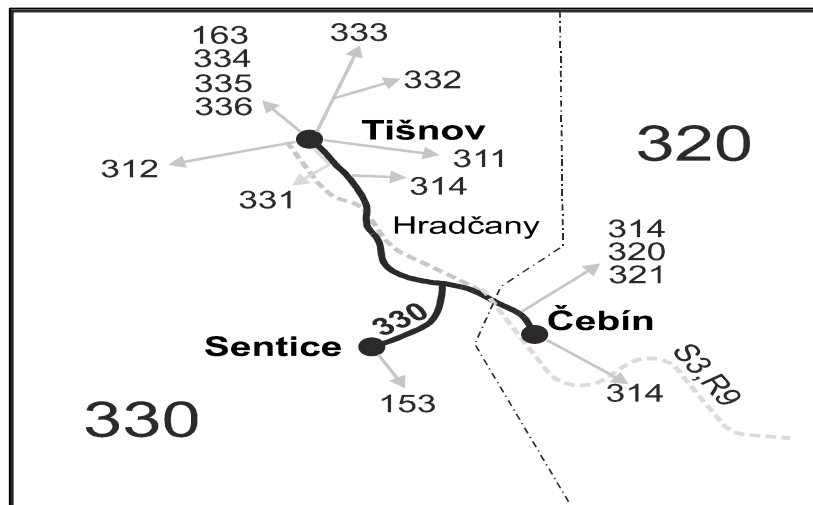

## Tišnov - Hradčany - Čebín - Sentice

Integrovaný dopravní systém Jihomoravského kraje

Informace a podněty: 5 4317 4317, www.idsjmk.cz

Platí od 13.12.2020

Linka 729330: Přepravu zajišťuje: ČSAD Tišnov, spol. s r.o., Červený Mlýn 1538,666 01 Tišnov

### Vysvětlivky:

- ⇒ spoje navazující na linku 330
- (z) zastávka celodenně na znamení
- }
- ✕ jede v pracovních dnech
- 56** nejede od 23.12. do 31.12. a od 1.7. do 31.8.
- A ze zastávky Čebín, žel. st. pokračuje jako linka 321 přes Čebín, nám. do Drásova