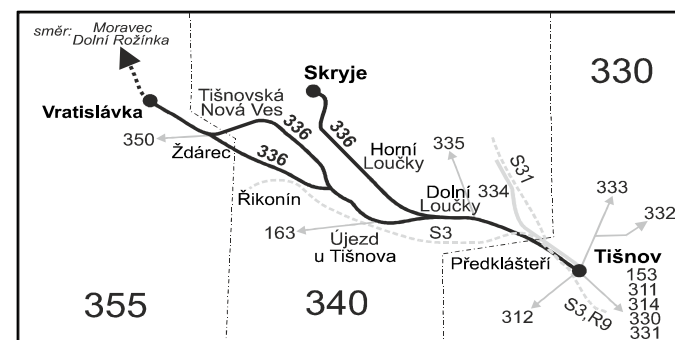

Vysvětlivky:

- ⇒ spoje navazující na linku 336
- (z) zastávka celodenně na znamení
- ∩ spoj jede po jiné trase
- ⌘ jede v pracovních dnech
- Ⓞ jede v sobotu
- † jede v neděli a ve státem uznávané svátky
- **16** nejede 24.12., jede také 31.12.
- **17** jede také 31.12.
- **56** nejede od 23.12. do 31.12. a od 1.7. do 31.8.
- ♠ odjezd ze zastávky u orlovny
- M ze zastávky Vratislávka pokračuje jako linka 730701 do Moravce (v úseku Vratislávka – Moravec neplatí tarif IDS JMK)
- O ze zastávky Říkonín, žel.st. pokračuje jako linka 350 přes Žďarec do Borovníku
- P ze zastávky Vratislávka pokračuje jako linka 730980 do Dolní Rožínky (v úseku Vratislávka – Dolní Rožínka neplatí tarif IDS JMK)
- X u spoje zastavujícího na těchto zastávkách, daná úseková jízdenka neplatí
- ¹⁾ ve dnech od 23.12. do 30.12. a od 1.7. do 31.8. jede jen do Vratislávky (nepokračuje dále mimo IDS JMK)

Šťastnou cestu s IDS JMK