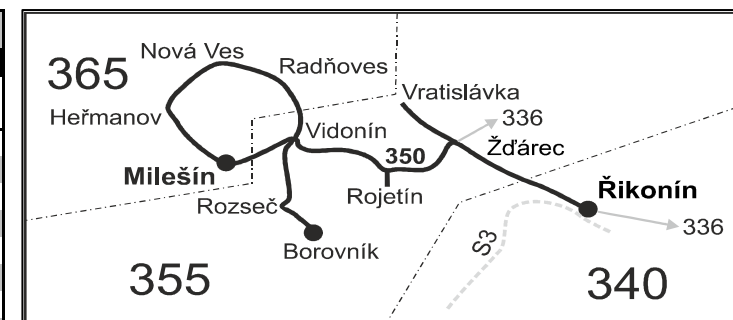

350

Milešín - Borovník - Říkonín

Integrovaný dopravní systém Jihomoravského kraje

Informace a podněty: 5 4317 4317, www.idsjmek.cz

Platí od 13.12.2020

Linka 728350: Přepravu zajišťuje: BDS-BUS, s.r.o., Vlkovská 334, 595 01 Velká Bíteš

PRACOVNÍ DNY (nejede 31.12.)

Číslo spoje:		2	4	8	10	12	14	16
Úsek	Zóna	Zastávka	×	×	×	×	×	×
365	Milešín							
365	Heřmanov		6:24		12:31	13:48		16:40
365	Nová Ves			6:32		12:38		
365	Radňoves		6:35		12:41			
355	Vidonín			6:37		12:43		
355	Vidonín, rozc.1.0			6:38				16:44
355	Rozseč			6:41				16:47
355	Borovník	4:50	6:44	10:50			15:24	16:50
355	Rozseč	4:52	6:46	10:52			15:26	16:52
355	Vidonín, rozc.1.0	4:55	6:50	10:55	12:44	13:52	15:29	16:55
355	Rojetín	5:01	6:56	11:01		13:58		17:01
355	Rojetín, rozc.0.5	5:02	6:57	11:02	12:49	13:59	15:34	17:02
355	Žďárec, u kostela	5:05	7:00	11:05	12:52	14:02	15:37	17:05
355	Žďárec, nám. příj.	5:07	7:02	11:07	12:54	14:04	15:39	17:07
	⇒ 336 Tišnov	5:07	7:03		12:54		15:54	
355	Žďárec, nám. odj.		7:03	11:07	12:54	14:04	15:39	17:07
340	Žďárec, Ostrov		7:05	11:09	12:56	14:06	15:41	17:09
340	Říkonín, žel.st.		7:09	11:13	13:00	14:10	15:45	17:13
	⇒ S3 Brno		7:20	11:20	13:20			17:20

SOBOTA + NEDĚLE

102	104	206	106
Ⓞ†17	Ⓞ†17	†28	Ⓞ37
		16:31	
		16:35	
		16:38	
		16:41	
		16:43	
		16:44	
		16:47	
6:50	10:50	16:50	16:50
6:52	10:52	16:52	16:52
6:55	10:55	16:55	16:55
7:01	11:01	17:01	17:01
7:02	11:02	17:02	17:02
7:05	11:05	17:05	17:05
7:07	11:07	17:07	17:07
7:07	11:07	17:07	17:07
7:09	11:09	17:09	17:09
7:13	11:13	17:13	17:13
7:20	11:20	17:20	17:20

Vysvětlivky:

- ⇒ spoje navazující na linku 350
- } spoj jede po jiné trase
- × jede v pracovních dnech
- Ⓞ jede v sobotu
- † jede v neděli a ve státem uznávané svátky
- 17 jede také 31.12.
- 28 nejede od 24.12. do 26.12., 31.12., 1.1., 2.4., 4.4., 1.5., 8.5., 4.7. a 5.7.
- 37 jede také 25.12., 31.12., 1.1., 2.4., 4.4., 4.7. a 5.7.
- P ze zastávky Žďárec, nám. pokračuje jako linka 336 do Tišnova, žel. st.

Šťastnou cestu s IDS JMK