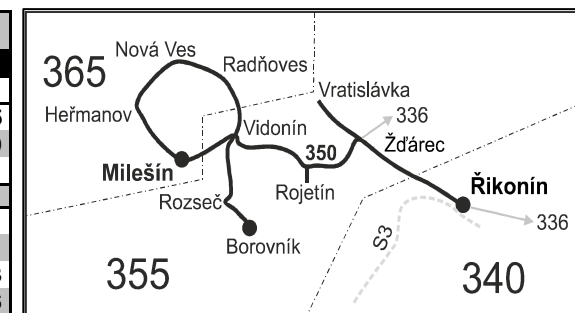

SOBOTA + NEDĚLE

203	103	205	105	207	107
†⁶⁶	Ⓞ⁶⁷	†²⁸	Ⓞ⁶⁸	†²⁸	Ⓞ³⁷
7:45	8:45	12:45	12:45	18:45	18:45
7:49	8:49	12:49	12:49	18:49	18:49
7:51	8:51	12:51	12:51	18:51	18:51
	9:02	13:02	13:02	19:02	19:02
7:51	8:51	12:51	12:51	18:51	18:51
}	}	}	}	}	}
7:53	8:53	12:53	12:53	18:53	18:53
7:56	8:56	12:56	12:56	18:56	18:56
7:57	8:57	12:57	12:57	18:57	18:57
8:02	9:02	13:02	13:02	19:02	19:02
8:05	9:05	13:05	13:05	19:05	19:05
8:07	9:07	13:07	13:07	19:07	19:07
		13:14		19:14	
		13:16		19:16	
		13:19		19:19	
		13:22		19:22	
		13:27		19:27	

Vysvětlivky:

- ⇒ spoje navazující na linku 350
- }- × jede v pracovních dnech
  - Ⓞ jede v sobotu
  - † jede v neděli a ve státem uznávané svátky
  - **28** nejede od 24.12. do 26.12., 31.12., 1.1., 2.4., 4.4., 1.5., 8.5., 4.7. a 5.7.
  - **37** jede také 25.12., 31.12., 1.1., 2.4., 4.4., 4.7. a 5.7.
  - **56** nejede od 23.12. do 31.12. a od 1.7. do 31.8.
  - **66** nejede 24.12., 2.4., 1.5., 8.5., 6.7., 28.10. a 17.11.
  - **67** jede také 24.12., 31.12., 2.4., 6.7., 28.10. a 17.11., nejede 26.12.
  - **68** jede také 24.12., 25.12., 31.12., 1.1., 2.4., 4.4., 4.7. a 5.7.

Šťastnou cestu s IDS JMK