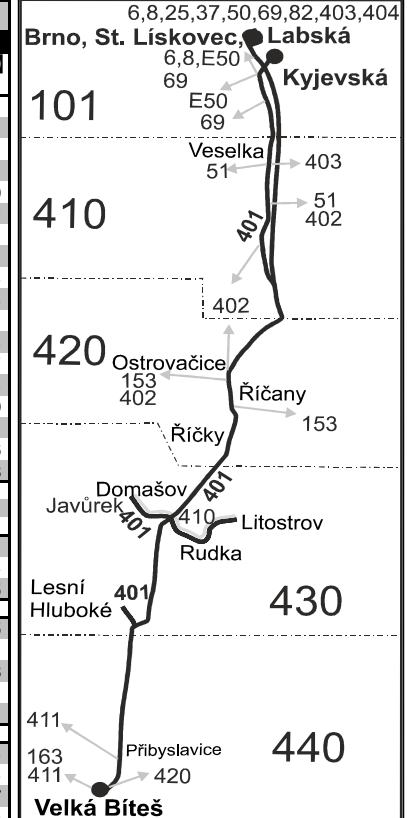

#### SOBOTA + NEDELE

151	153	155	157	159	161	163	165	167
6:47	8:34	10:34	12:34	14:34	16:34	18:34	20:37	22:59
6:48	8:35	10:35	12:35	14:35	16:35	18:35	20:38	22:59
6:50	8:37	10:37	12:37	14:37	16:37	18:37	20:40	23:01
6:51	8:38	10:38	12:38	14:38	16:38	18:38	20:41	23:02
6:52	8:39	10:39	12:39	14:39	16:39	18:39	20:42	23:03
6:53	8:41	10:41	12:41	14:41	16:41	18:41	20:43	23:04
6:54	8:42	10:42	12:42	14:42	16:42	18:42	20:44	23:05
6:55	8:43	10:43	12:43	14:43	16:43	18:43	20:45	23:06
6:56	8:44	10:44	12:44	14:44	16:44	18:44	20:46	23:07
6:57	8:45	10:45	12:45	14:45	16:45	18:45	20:47	23:08
6:59	8:47	10:47	12:47	14:47	16:47	18:47	20:49	23:09
7:02	8:50	10:50	12:50	14:50	16:50	18:50	20:52	23:12
7:06	8:55	10:55	12:55	14:55	16:55	18:55	20:56	23:16
7:08	8:58	10:58	12:58	14:58	16:58	18:58	20:58	23:18
							21:00	
7:12	9:02	11:02	13:02	15:02	17:02	19:02	21:02	23:22
7:14	9:04	11:04	13:04	15:04	17:04	19:04	21:04	23:24
7:16	9:06	11:06	13:06	15:06	17:06	19:06	21:06	23:25
7:17	9:07		13:07	15:07	17:07			
7:16	9:06	11:06	13:06	15:06	17:06	19:06	21:06	23:25
								23:25
								23:28
								23:31
								23:31
								23:33
								23:34
								23:37
								23:40
								23:41
								23:42
7:18	9:08	11:08	13:08	15:08	17:08	19:08	21:08	23:44
7:19	9:09	11:09	13:09	15:09	17:09	19:09	21:09	23:45
7:22	9:12		13:12		17:12		21:12	23:48
7:24	9:14	11:10	13:14	15:10	17:14	19:10	21:14	23:50
7:25	9:15	11:11	13:15	15:11	17:15	19:11	21:15	23:51
7:27	9:17	11:13	13:17	15:13	17:17	19:13	21:17	23:53
								23:54
7:28	9:18	11:14	13:18	15:14	17:18	19:14	21:18	23:54
7:31	9:21	11:17	13:21	15:17	17:21	19:17	21:21	23:57
			11:25					