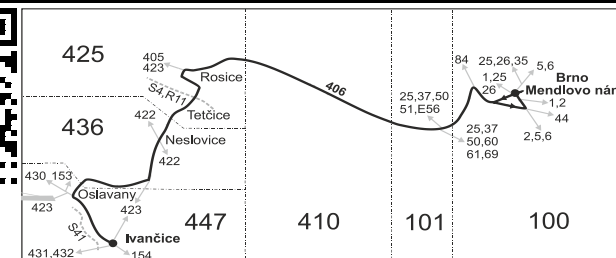

Vysvětlivky:

⇒ spoje navazující na linku 406

(z) zastávka celodenně na znamení

♿ spoj s bezbariérově přístupným vozidlem

↔ jede v pracovních dnech

56 nejede od 23.12. do 31.12. a od 1.7. do 31.8.

57 jede od 23.12. do 30.12. a od 1.7. do 31.8.

* Spoje projíždí mezi zastávkami Brno, Nemocnice Bohunice a Rosice, STK přes tarifní zónu 410.

N úsekovou jízdenku nelze vydat

V z Neslovic pokračuje po trase linky 423 do Ivančic

Vzhledem ke stavebnímu stavu zastávek nelze garantovat bezbariérový nástup do a výstup z vozidla na všech zastávkách.