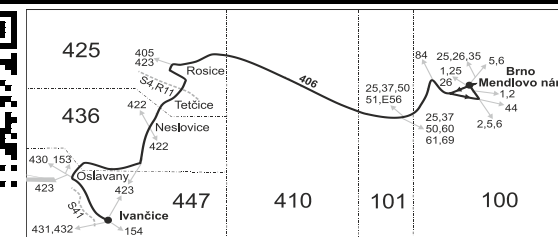

Vysvětlivky:

⇒ spoje navazující na linku 406

(z) zastávka celodenně na znamení

♿ spoj s bezbariérově přístupným vozidlem

✂ jede v pracovních dnech

56 nejezdí od 23.12. do 31.12. a od 1.7. do 31.8.

57 jede od 23.12. do 30.12. a od 1.7. do 31.8.

* Spoje projíždí mezi zastávkami Brno, Nemocnice Bohunice a Rosice, STK přes tarifní zónu 410.

N úsekovou jízdenku nelze vydat

Vzhledem ke stavebnímu stavu zastávek nelze garantovat bezbariérový nástup do a výstup z vozidla na všech zastávkách.

Šťastnou cestu s IDS JMK