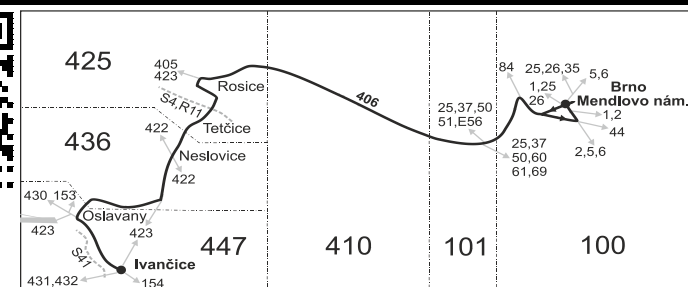

#### Vysvětlivky:

- ⇒ spoje navazující na linku 406
  - (z) zastávka celodenně na znamení
  - ♿ spoj s bezbariérově přístupným vozidlem
  - ↔ jede v pracovních dnech
  - 50** nejede od 23.12. do 31.12., 29.1., od 22.2. do 26.2., 1.4., od 1.7. do 31.8., 27.10. a 29.10.
  - 56** nejede od 23.12. do 31.12. a od 1.7. do 31.8.
  - 57** jede od 23.12. do 30.12. a od 1.7. do 31.8.
  - \* Spoje projíždí mezi zastávkami Brno, Nemocnice Bohunice a Rosice, STK přes tarifní zónu 410.
  - N úsekovou jízdenku nelze vydat
  - V z Neslovic pokračuje po trase linky 423 do Ivančic
- Vzhledem ke stavebnímu stavu zastávek nelze garantovat bezbariérový nástup do a výstup z vozidla na všech zastávkách.