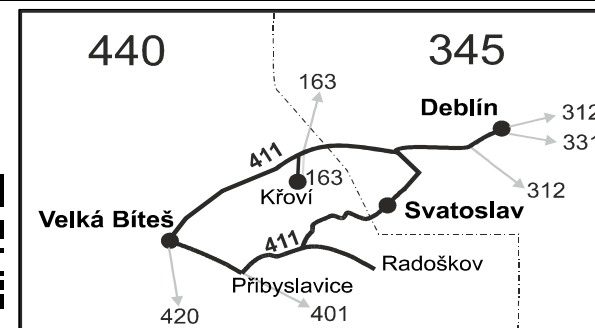

Vysvětlivky:

- ⇒ spoje navazující na linku 411
- (z) zastávka celodenně na znamení
- ∩ spoj jede po jiné trase
- Ⓢ spoj s bezbariérově přístupným vozidlem
- × jede v pracovních dnech
- Ⓢ jede v sobotu
- † jede v neděli a ve státem uznávaném svátku
- 10 nejede 24.12. a 31.12.
- 16 nejede 24.12., jede také 31.12.
- 17 jede také 31.12.
- 52 nejede od 23.12. do 31.12., od 29.1. do 5.2., 1.4., od 1.7. do 31.8., 27.10. a 29.10.
- 56 nejede od 23.12. do 31.12. a od 1.7. do 31.8.
- 57 jede od 23.12. do 30.12. a od 1.7. do 31.8.

Vzhledem ke stavebnímu stavu zastávek nelze garantovat bezbariérový nástup do a výstup z vozidla na všech zastávkách.

Šťastnou cestu s IDS JMK