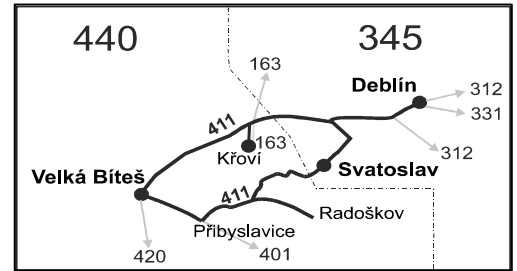

Vysvětlivky:

- ⇒ spoje navazující na linku 411
- (z) zastávka celodenně na znamení
- }
- ✕ spoje jedou po jiné trase
- ✕ jede v pracovních dnech
- Ⓢ jede v sobotu
- ⊕ jede v neděli a ve státem uznávané svátky
- 16 nejede 24.12., jede také 31.12.
- 17 jede také 31.12.
- 56 nejede od 23.12. do 31.12. a od 1.7. do 31.8.
- 57 jede od 23.12. do 30.12. a od 1.7. do 31.8.

Vzhledem ke stavebnímu stavu zastávek nelze garantovat bezbariérový nástup do a výstup z vozidla na všech zastávkách.