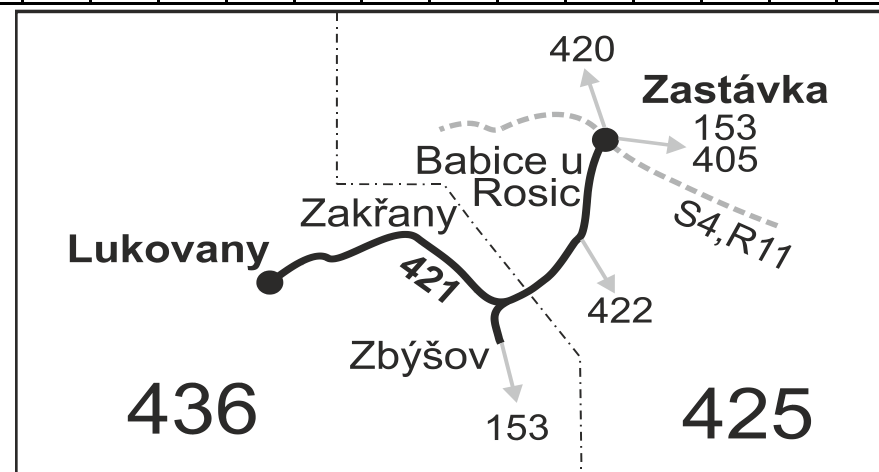

## SOBOTA + NEDĚLE

Číslo spoje:		201	253	205	257	209	261	213	215
Úsek	Zóna Zastávka	Ⓢ†17	Ⓢ†17	Ⓢ†17	Ⓢ†17	Ⓢ†17	Ⓢ†17	Ⓢ†16	Ⓢ†10
	425 Zastávka, žel.st. odj.	7:19	9:19	11:19	13:19	15:19	17:19	19:19	23:19
	425 Babice u Rosic	7:22	9:22	11:22	13:22	15:22	17:22	19:22	23:22
	436 Zbýšov, Sička (z)	7:24	9:24	11:24	13:24	15:24	17:24	19:24	23:24
	436 Zbýšov, internát	7:27	9:27	11:27	13:27	15:27	17:27	19:27	23:27
	436 Zbýšov, Poustka	7:29	9:29	11:29	13:29	15:29	17:29	19:29	23:29
	436 Zbýšov, MěÚ	7:31	9:31	11:31	13:31	15:31	17:31	19:31	23:31
	436 Zbýšov, Poustka	7:32	9:32	11:32	13:32	15:32	17:32	19:32	23:32
	436 Zbýšov, Jednota	7:34	9:34	11:34	13:34	15:34	17:34	19:34	23:34
	436 Zakřany, Jednota	7:36	9:36	11:36	13:36	15:36	17:36	19:36	23:36
	436 Zakřany, ObÚ	7:37	9:37	11:37	13:37	15:37	17:37	19:37	23:37
	436 Zakřany, ZD	7:38	9:38	11:38	13:38	15:38	17:38	19:38	23:38
	436 Lukovany, u kapličky	7:40	9:40	11:40	13:40	15:40	17:40	19:40	23:40
	436 Lukovany, Na dolině	7:41	9:41	11:41	13:41	15:41	17:41	19:41	23:41
	436 Lukovany, točna	7:42	9:42	11:42	13:42	15:42	17:42	19:42	23:42

## Vysvětlivky:

- ⇒ spoje navazující na linku 421
- (z) zastávka celodenně na znamení
- }

- † jede v neděli a ve státem uznávané svátky
- 10 nejede 24.12. a 31.12.
- 16 nejede 24.12., jede také 31.12.
- 17 jede také 31.12.
- 56 nejede od 23.12. do 31.12. a od 1.7. do 31.8.
- V Ze Zbýšova pokračuje jako linka 153 do Ivančic.