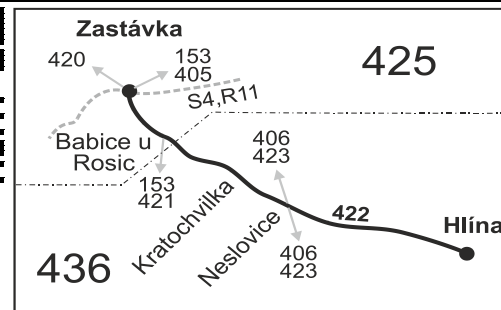

Vysvětlivky:

- ⇒ spoje navazující na linku 422
- (z) zastávka celodenně na znamení
- × jede v pracovních dnech
- Ⓢ jede v sobotu
- † jede v neděli a ve státem uznávané svátky
- **16** nejede 24.12., jede také 31.12.
- **17** jede také 31.12.
- **56** nejede od 23.12. do 31.12. a od 1.7. do 31.8.
- **57** jede od 23.12. do 30.12. a od 1.7. do 31.8.

Vzhledem ke stavebnímu stavu zastávek nelze garantovat bezbariérový nástup do a výstup z vozidla na všech zastávkách.

Šťastnou cestu s IDS JMK