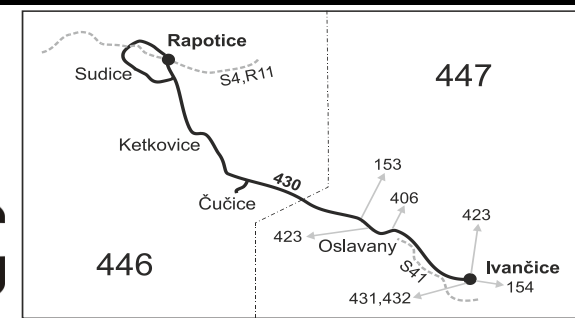

Vysvětlivky:

- ⇒ spoje navazující na linku 430
- (z) zastávka celodenně na znamení
- }
- ✕ jede v pracovních dnech
- Ⓢ jede v sobotu
- † jede v neděli a ve státem uznávané svátky
- **16** nejede 24.12., jede také 31.12.
- **17** jede také 31.12.
- **21** jede jen 31.12.
- **23** nejede 31.12.
- **56** nejede od 23.12. do 31.12. a od 1.7. do 31.8.
- ♦ Spoj odjíždí z nástupiště č. 6.