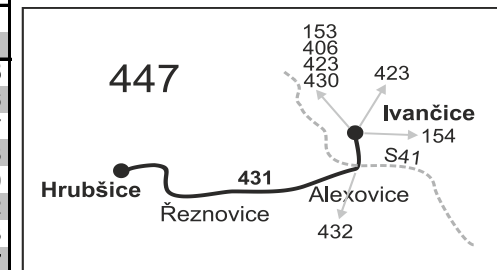

## Ivančice: Náměstí - Alexovice - Hrubšice

Integrovaný dopravní systém Jihomoravského kraje

Informace a podněty: 5 4317 4317, www.idsjmk.cz

Platí od 13.12.2020 do 11.12.2021

Linka 729431: Přepravu zajišťuje: ADOSA a.s., Zastávka 1030,665 01 Rosice

#### Vysvětlivky:

- ✗ jede v pracovních dnech
- 56 nejede od 23.12. do 31.12. a od 1.7. do 31.8.
- 57 jede od 23.12. do 30.12. a od 1.7. do 31.8.
- ♦ Spoj odjíždí z nástupiště č. 5.

Šťastnou cestu s IDS JMK