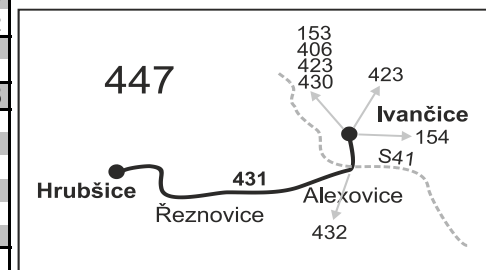

#### Vysvětlivky:

- ⇒ spoje navazující na linku 431
- × jede v pracovních dnech
- 56 nejede od 23.12. do 31.12. a od 1.7. do 31.8.
- 57 jede od 23.12. do 30.12. a od 1.7. do 31.8.

Šťastnou cestu s IDS JMK