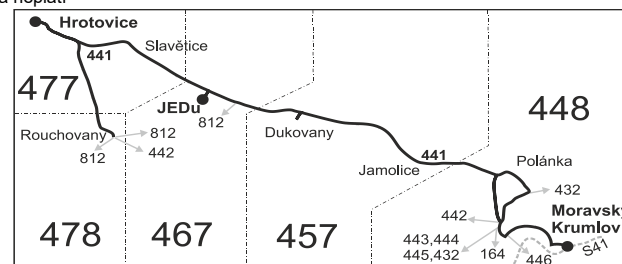

Vysvětlivky:

- ⇒ spoje navazující na linku 441
- (z) zastávka celodenně na znamení
- ∩ spoj jede po jiné trase
- ♣ spoj s bezbariérově přístupným vozidlem
- ↕ jede v pracovních dnech
- Ⓢ jede v sobotu
- † jede v neděli a ve státem uznávané svátky

1. 17 jede také 31.12.
   - 28 nejede od 24.12. do 26.12., 31.12., 1.1., 2.4., 4.4., 1.5., 8.5., 4.7. a 5.7.
   - 37 jede také 25.12. a 31.12.
   - 50 nejede od 23.12. do 31.12., 29.1., od 22.2. do 26.2., 1.4., od 1.7. do 31.8., 27.10. a 29.10.
2. Vzhledem ke stavebnímu stavu zastávek nelze garantovat bezbariérový nástup do a výstup z vozidla na všech zastávkách.
3. X u spoje zastavujícího na těchto zastávkách, daná úseková jízdenka neplatí