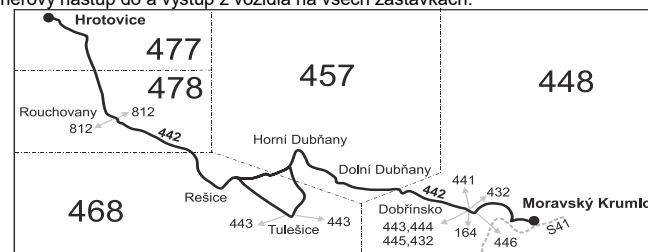

Vysvětlivky:

- ⇒ spoje navazující na linku 442
- (z) zastávka celodenně na znamení
- ∩ spoj jede po jiné trase
- ♣ spoj s bezbariérově přístupným vozidlem
- × jede v pracovních dnech
- ♣ jede v sobotu
- † jede v neděli a ve státem uznávané svátky

1. 16 nejede 24.12., jede také 31.12.
   - 17 jede také 31.12.
   - 28 nejede od 24.12. do 26.12., 31.12., 1.1., 2.4., 4.4., 1.5., 8.5., 4.7. a 5.7.
   - 50 nejede od 23.12. do 31.12., 29.1., od 22.2. do 26.2., 1.4., od 1.7. do 31.8., 27.10. a 29.10.
   - 68 jede také 24.12., 25.12., 31.12., 1.1., 2.4., 4.4., 4.7. a 5.7.
   - T ze zastávky Rouchovany pokračuje dále jako linka 812 do zast. Tavíkovice, host.
2. Vzhledem ke stavebnímu stavu zastávek nelze garantovat bezbariérový nástup do a výstup z vozidla na všech zastávkách.

Šťastnou cestu s IDS JMK