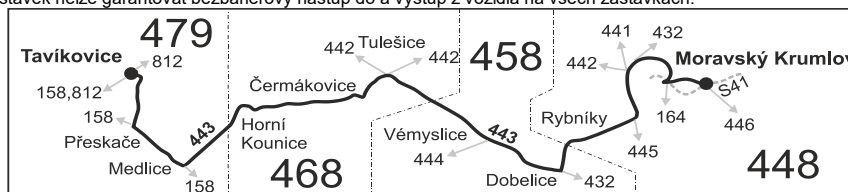

Vysvětlivky:

- ⇒ spoje navazující na linku 443
- (z) zastávka celodenně na znamení
- ∩ spoj jede po jiné trase
- č spoj s bezbariérové přístupným vozidlem
- č jede v pracovních dnech
- Ⓢ jede v sobotu
- † jede v neděli a ve státem uznané svátky
- 16 nejede 24.12., jede také 31.12.

- 17 jede také 31.12.
- 37 jede také 25.12. a 31.12.
- 50 nejede od 23.12. do 31.12., 29.1., od 22.2. do 26.2., 1.4., od 1.7. do 31.8., 27.10. a 29.10.
- 56 nejede od 23.12. do 31.12. a od 1.7. do 31.8.
- M ze zastávky Tavíkovice, host. pokračuje dále jako linka 812 do zast. Mikulovice, ObÚ.
- V ze zastávky Tavíkovice, host. pokračuje jako linka 158 do zast. Višňové, nám. a dále do Miroslav, aut. st.
- Z ze zastávky Tavíkovice, host. pokračuje dále jako linka 812 do zast. Znojmo, aut. nádr.
- Vzhledem ke stavebnímu stavu zastávek nelze garantovat bezbariérový nástup do a výstup z vozidla na všech zastávkách.

Šťastnou cestu s IDS JMK