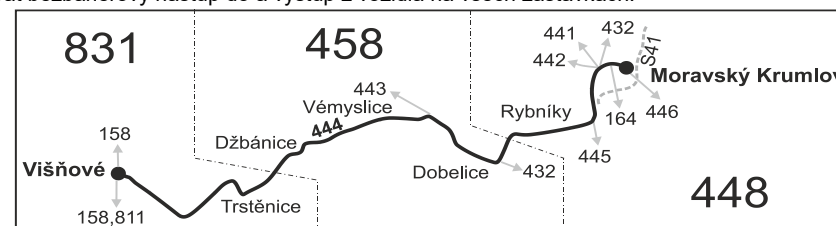

SOBOTA + NEDĚLE

	201	203	205	207
	Ⓞ+17	Ⓞ+17	Ⓞ+17	Ⓞ+16
	♂Z	♂	♂	♂
		9:56	13:56	17:56
		9:58	13:58	17:58
		10:00	14:00	18:00
		10:01	14:01	18:01
		10:02	14:02	18:02
		10:03	14:03	18:03
		}	}	}
		10:08	14:08	18:08
		10:09	14:09	18:09
		10:11	14:11	18:11
		10:14		18:14
		10:14	14:14	18:14
	6:33	10:15	14:15	18:15
	6:38	10:20	14:20	18:20
	6:41	10:23	14:23	18:23
	6:44			
		10:28	14:28	18:28

Vysvětlivky:

- ⇒ spoje navazující na linku 444
- }
- ♂ spoj s bezbariérově přístupným vozidlem
- ⌘ jede v pracovních dnech
- Ⓞ jede v sobotu

- + jede v neděli a ve státem uznávané svátky
- 16 nejede 24.12., jede také 31.12.
- 17 jede také 31.12.
- Z ze zastávky Trstěnice pokračuje dále jako linka 811 do zast. Znojmo, aut. nádr.

Vzhledem ke stavebnímu stavu zastávek nelze garantovat bezbariérový nástup do a výstup z vozidla na všech zastávkách.