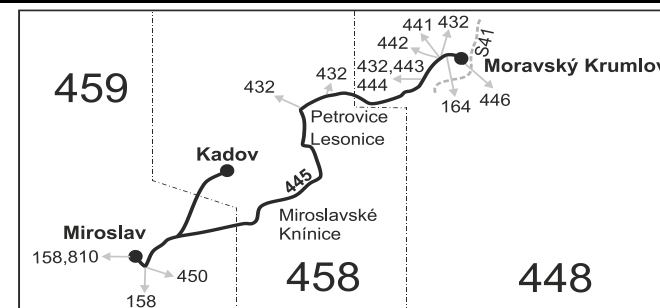

Vysvětlivky:

- ⇒ spoje navazující na linku 445
- ∩ spoj jede po jiné trase
- ♿ spoj s bezbariérově přístupným vozidlem
- ⌘ jede v pracovních dnech
- Ⓜ jede v sobotu
- † jede v neděli a ve státem uznávané svátky
- 16 nejede 24.12., jede také 31.12.
- 17 jede také 31.12.
- 56 nejede od 23.12. do 31.12. a od 1.7. do 31.8.

Šťastnou cestu s IDS JMK

Vzhledem ke stavebnímu stavu zastávek nelze garantovat bezbariérový nástup do a výstup z vozidla na všech zastávkách.