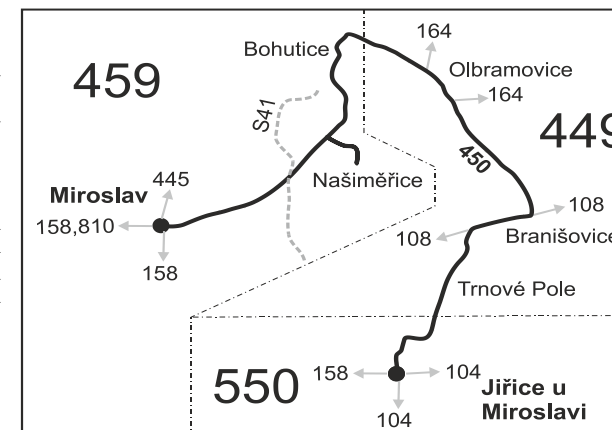

PRACOVNÍ DNY (nejede 31.12.)										SOBOTA + NEDĚLE		
Číslo spoje:		2	32	62	4	6	8	10	12	52	202	204	206	
Úsek	Zóna Zastávka	⌘ ♿	⌘ ♿	⌘ ♿	⌘ ♿	⌘ ♿	⌘ ♿	⌘ ♿	⌘ ♿	⌘ ♿	Ⓢ ♿ 17	Ⓢ ♿ 17	Ⓢ ♿ 17	
	550 Jiřice u Miroslavi	4:36	5:36	6:36	10:01	12:01	13:01	14:01	15:31	17:31	6:36	10:01	14:01	
	449 Trnové Pole	4:40	5:40	6:40	10:05	12:05	13:05	14:05	15:35	17:35	6:40	10:05	14:05	
	449 Branišovice, st.silnice příj.	4:43	5:43	6:43	10:08	12:08	13:08	14:08	15:38	17:38	6:43	10:08	14:08	
	⇒ 108 Brno	4:47	5:47	6:47				14:17	15:47	17:47	6:47			
	⇒ 108 Znojmo	4:48	6:03	7:03				14:18						
	449 Branišovice, st.silnice odj.	4:49	5:43	6:49	10:10	12:10	13:10	14:10	15:50	17:50	6:49	10:10	14:10	
	449 Branišovice, Kanada	}	}	6:52	}	}	}	}	}	}	}	}	}	
	449 Branišovice, pošta	4:51	5:45	6:55	10:12	12:12	13:12	14:12	15:52	17:52	6:51	10:12	14:12	
	449 Olbramovice, rest.	4:56	5:50	7:00	10:17	12:17	13:17	14:17	15:57	17:57	6:56	10:17	14:17	
	⇒ 164 Pohořelice	5:00	5:51				13:26		16:08	18:06			14:26	
	449 Olbramovice, prodejna příj.	4:58	5:52	7:02	10:19	12:19	13:19	14:19	15:59	17:59	6:58	10:19	14:19	
	⇒ 164 Moravský Krumlov		5:52	7:06	10:27	12:27		14:36	16:06	18:06				
	449 Olbramovice, prodejna odj.	4:58	5:55	7:06	10:28	12:28	13:28	14:28	16:08	18:08	6:58	10:28	14:28	
	459 Bohutice	5:03	6:00	7:11	10:33	12:33	13:33	14:33	16:13	18:13	7:03	10:33	14:33	
	459 Našiměřice	5:08	6:05	7:16	10:38	12:38	13:38	14:38	16:18	18:18	7:08	10:38	14:38	
	459 Našiměřice, žel.st. (z)	5:11	6:08	7:19	10:41	12:41	13:39	14:39	16:19	18:19	7:11	10:41	14:41	
	459 Miroslav, aut.st.	5:17	6:14	7:25	10:47	12:47	13:45	14:45	16:25	18:25	7:17	10:47	14:47	

Vysvětlivky:

- ⇒ spoje navazující na linku 450
- (z) zastávka celodenně na znamení
- }- spoj jede po jiné trase
  - ♿ spoj s bezbariérově přístupným vozidlem
  - ⌘ jede v pracovních dnech
  - Ⓢ jede v sobotu
  - + jede v neděli a ve státem uznávané svátky
  - 17 jede také 31.12.

Šťastnou cestu s IDS JMK

Vzhledem ke stavebnímu stavu zastávek nelze garantovat bezbariérový nástup do a výstup z vozidla na všech zastávkách.

Vybrané spoje linky 450 jsou zajišťovány malým autobusem. Skupiny více než 10-ti cestujících je třeba nahlásit nejpozději 10 dní předem na tel.: 5 4317 4317 - volba 1, nebo na e-mail: info@kordis-jmk.cz. Děkujeme.