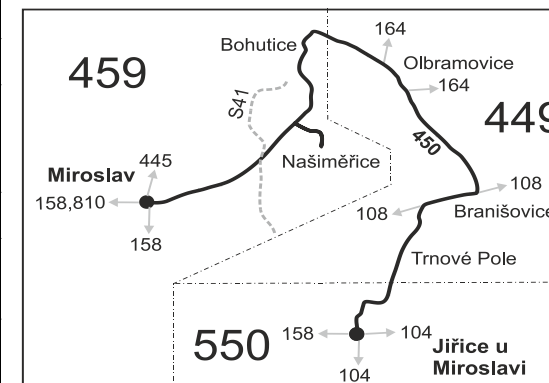

SOBOTA + NEDĚLE

201	203	205
Ⓞ†17	Ⓞ†17	Ⓞ†16
Ⓜ	Ⓜ	Ⓜ
9:10	13:10	17:10
9:17	13:17	17:17
9:20	13:20	17:20
9:25	13:25	17:25
9:30	13:30	17:30
9:33	13:33	17:33
9:35	13:35	17:35
9:40	13:40	17:40
9:42	13:42	17:42
9:47	13:47	17:47
10:03	14:03	18:03
9:49	13:49	17:49
9:52	13:52	17:52
9:56	13:56	17:56
9:57	14:02	18:02

Vysvětlivky:

- ⇒ spoje navazující na linku 450
- (z) zastávka celodenně na znamení
- Ⓜ spoj s bezbariérově přístupným vozidlem
- ⌘ jede v pracovních dnech
- Ⓞ jede v sobotu
- + jede v neděli a ve státem uznávané svátky
- 16 nejezd 24.12., jede také 31.12.
- 17 jede také 31.12.

řastnou cestu s IDS JMK

M ze zastávky Jiřice u Mirotlavi pokračuje dále jako linka 158 do zast. Mirotlav, aut. st.

Vzhledem ke stavebnímu stavu zastávek nelze garantovat bezbariérový nástup do a výstup z vozidla na všech zastávkách.

Vybrané spoje linky 450 jsou zajiřtovány malým autobusem. Skupiny více než 10-ti cestujících je třeba nahlásit

nejpozději 10 dní předem na tel.: 5 4317 4317 - volba 1, nebo na e-mail: info@kordis-jmk.cz. Děkujeme.