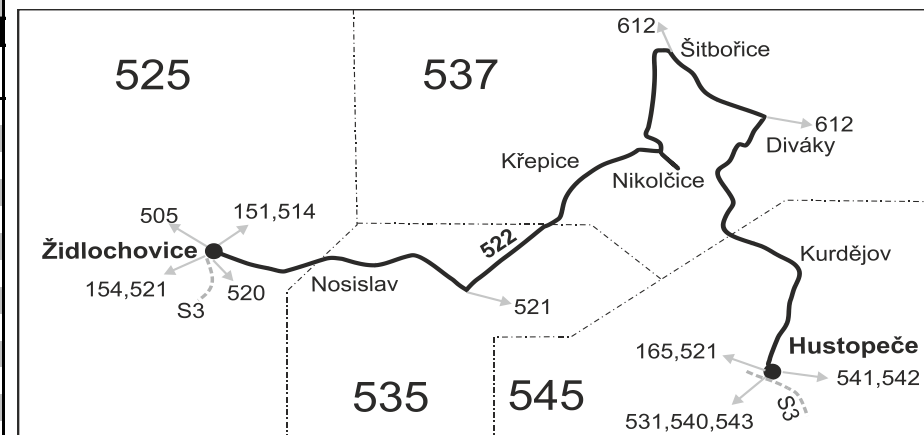

Úsek	Číslo spoje:	242		252		244		254		246		256		248		258		250	
		Ⓞ†17	R	Ⓞ†17	R	Ⓞ†17	R	Ⓞ†17	R	Ⓞ†17	R	Ⓞ†17	R	Ⓞ†16	R	Ⓞ†16	R	Ⓞ†10	R
	545 Hustopeče, aut.nádr.			5:57	7:57	9:57	11:57	13:57	15:57	17:57	19:57								
	545 Hustopeče, cihelna (z)			6:00	8:00	10:00	12:00	14:00	16:00	18:00	20:00								
	545 Kurdějov, na kopci			6:03	8:03	10:03	12:03	14:03	16:03	18:03	20:03								
	545 Kurdějov, most			6:04	8:04	10:04	12:04	14:04	16:04	18:04	20:04								
	545 Kurdějov, u penzionu			6:05	8:05	10:05	12:05	14:05	16:05	18:05	20:05								
	537 Nikolčice, rozc.1.0 (z)			6:08	8:08	10:08	12:08	14:08	16:08	18:08	20:08								
	537 Diváky, ObÚ			6:11	8:11	10:11	12:11	14:11	16:11	18:11	20:11								
	537 Diváky, dílny (z)			6:12	8:12	10:12	12:12	14:12	16:12	18:12	20:12								
	537 Šitbořice, na kopci			6:15	8:15	10:15	12:15	14:15	16:15	18:15	20:15								
	537 Šitbořice, ObÚ			6:17	8:17	10:17	12:17	14:17	16:17	18:17	20:17								
	537 Šitbořice, Nikolčická	4:19	6:19	8:19	10:19	12:19	14:19	16:19	18:19	20:19									
	537 Nikolčice, škola	4:23	6:23	8:23	10:23	12:23	14:23	16:23	18:23	20:23									
	537 Nikolčice, ZD (z)	4:25	6:25	8:25	10:25	12:25	14:25	16:25	18:25	20:25									
	537 Křepice, dolní	4:28	6:28	8:28	10:28	12:28	14:28	16:28	18:28	20:28									
	537 Křepice, škola	4:29	6:29	8:29	10:29	12:29	14:29	16:29	18:29	20:29									
	535 Velké Němčice	4:34	6:34	8:34	10:34	12:34	14:34	16:34	18:34	20:34									
	535 Velké Němčice, Boudky (z)	4:35	6:35	8:35	10:35	12:35	14:35	16:35	18:35	20:35									
	535 Nosislav, Pod kopcem	4:36	6:36	8:36	10:36	12:36	14:36	16:36	18:36	20:36									
	535 Nosislav, Městečko	4:37	6:37	8:37	10:37	12:37	14:37	16:37	18:37	20:37									
	535 Nosislav, Kroužek	4:38	6:38	8:38	10:38	12:38	14:38	16:38	18:38	20:38									
	525 Židlochovice, nábřeží (z)	4:42	6:42	8:42	10:42	12:42	14:42	16:42	18:42	20:42									
	525 Židlochovice, aut.st.	4:45	6:45	8:45	10:45	12:45	14:45	16:45	18:45	20:45									
	⇒ 505 Rajhrad	4:48	6:48	8:48	10:48	12:48	14:48	16:48	18:48	20:48									
	525 Židlochovice, žel.st.	4:47	6:47	8:47	10:47	12:47	14:47	16:47	18:47	20:47									
	⇒ S3 Brno	264:51	6:55	8:54	10:55	12:54	14:54	16:54	18:54	1220:54									

Vysvětlivky:

1. ⇒ spoje navazující na linku 522
   - (z) zastávka celodenně na znamení
   - Ⓞ jede v sobotu
   - † jede v neděli a ve státem uznávané svátky
   - **10** nejede 24.12. a 31.12.
   - **12** nejede 24.12., 25.12. a 31.12.
   - **16** nejede 24.12., jede také 31.12.
   - **17** jede také 31.12.
   - **26** jede také 31.12., nejede 25.12.
   - R ze Židlochovic pokračuje jako linka 505 směr Rajhrad
2. Vzhledem ke stavebnímu stavu zastávek nelze garantovat bezbariérový nástup do a výstup z vozidla na všech zastávkách.

Šťastnou cestu s IDS JMK