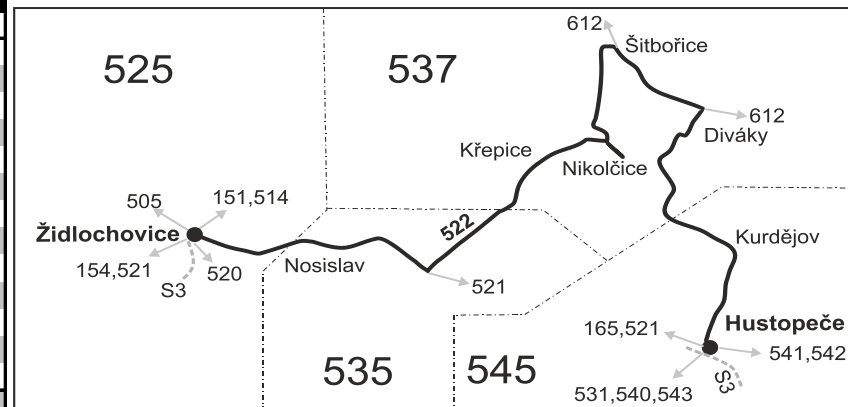

Číslo spoje:		241	255	243	257	245	259	247	261	251	253
Usek	Zóna Zastávka	Ⓞ†17	Ⓞ†17	Ⓞ†17	Ⓞ†17	Ⓞ†17	Ⓞ†17	Ⓞ†16	Ⓞ†16	Ⓞ†10	Ⓞ†10
	525 Židlochovice, žel.st.	5:10	7:10	9:10	11:10	13:10	15:10	17:10	19:10	21:10	23:10
	525 Židlochovice, aut.st.	5:12	7:12	9:12	11:12	13:12	15:12	17:12	19:12	21:12	23:12
	525 Židlochovice, nábřeží (z)	5:13	7:13	9:13	11:13	13:13	15:13	17:13	19:13	21:13	23:13
	535 Nosislav, Kroužek	5:17	7:17	9:17	11:17	13:17	15:17	17:17	19:17	21:17	23:17
	535 Nosislav, Městečko	5:19	7:19	9:19	11:19	13:19	15:19	17:19	19:19	21:19	23:19
	535 Nosislav, Pod kopcem	5:20	7:20	9:20	11:20	13:20	15:20	17:20	19:20	21:20	23:20
	535 Velké Němčice, Boudky (z)	5:21	7:21	9:21	11:21	13:21	15:21	17:21	19:21	21:21	23:21
	535 Velké Němčice	5:23	7:23	9:23	11:23	13:23	15:23	17:23	19:23	21:23	23:23
	537 Křepice, škola	5:27	7:27	9:27	11:27	13:27	15:27	17:27	19:27	21:27	23:27
	537 Křepice, dolní	5:28	7:28	9:28	11:28	13:28	15:28	17:28	19:28	21:28	23:28
	537 Nikolčice, ZD (z)	5:31	7:31	9:31	11:31	13:31	15:31	17:31	19:31	21:31	23:31
	537 Nikolčice, škola	5:33	7:33	9:33	11:33	13:33	15:33	17:33	19:33	21:33	23:33
	537 Šitbořice, Nikolčická	5:37	7:37	9:37	11:37	13:37	15:37	17:37	19:37	21:37	23:37
	⇒ 612 Diváky, Boleradice										23:37
	537 Šitbořice, na kopci	5:39	7:39	9:39	11:39	13:39	15:39	17:39	19:39	21:39	
	537 Diváky, dílny (z)	5:42	7:42	9:42	11:42	13:42	15:42	17:42	19:42	21:42	
	537 Diváky, ObÚ	5:44	7:44	9:44	11:44	13:44	15:44	17:44	19:44	21:44	
	⇒ 612 Boleradice	6:01	8:01	10:01	12:01	14:01	16:01	18:01	20:01		
	537 Nikolčice, rozc.1.0 (z)	5:47	7:47	9:47	11:47	13:47	15:47	17:47	19:47	21:47	
	545 Kurdějov, u penzionu	5:51	7:51	9:51	11:51	13:51	15:51	17:51	19:51	21:51	
	545 Kurdějov, most	5:52	7:52	9:52	11:52	13:52	15:52	17:52	19:52	21:52	
	545 Hustopeče, cihelna (z)	5:56	7:56	9:56	11:56	13:56	15:56	17:56	19:56	21:56	
	545 Hustopeče, aut.nádr.	5:59	7:59	9:59	11:59	13:59	15:59	17:59	19:59	21:59	
	⇒ S3 Vranovice, Brno	6:04	8:04	10:07	12:04	14:04	16:04	18:04	20:07		
	⇒ 541 Klobouky u Brna		8:27					18:27			

Vysvětlivky:

- ⇒ spoje navazující na linku 522
- (z) zastávka celodenně na znamení
- Ⓞ jede v sobotu
- † jede v neděli a ve státem uznávané svátky
- **10** nejede 24.12. a 31.12.
- **16** nejede 24.12., jede také 31.12.
- **17** jede také 31.12.

Vzhledem ke stavebnímu stavu zastávek nelze garantovat bezbariérový nástup do a výstup z vozidla na všech zastávkách.

Šťastnou cestu s IDS JMK