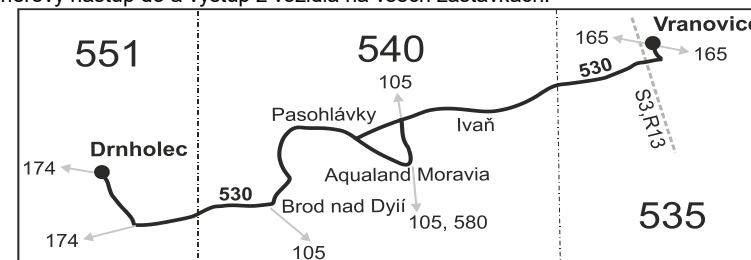

SOBOTA + NEDELE

131	133	135	137	139
Ⓢ+17 P	Ⓢ+17 P	Ⓢ+17 P	Ⓢ+17 P	Ⓢ+16 P
8:45	11:45	13:45	16:45	19:45
8:50	11:50	13:50	16:50	19:50
8:52	11:52	13:52	16:52	19:52
8:56	11:56	13:56	16:56	19:56
}	}	}	}	}
8:59	11:59	13:59	16:59	19:59
9:05	12:05	14:05	17:05	20:05
}	}	}	}	}
9:12	12:12	14:12	17:12	20:12
9:14		14:14	17:14	20:14

Vysvětlivky:

- ⇒ spoje navazující na linku 530
- (z) zastávka celodenně na znamení
- }
- ♿ spoj s bezbariérově přístupným vozidlem
- ⌘ jede v pracovních dnech
- Ⓢ jede v sobotu

1. † jede v neděli a ve státem uznávané svátky
   - **16** nejede 24.12., jede také 31.12.
   - **17** jede také 31.12.
   - **50** nejede od 23.12. do 31.12., 29.1., od 22.2. do 26.2., 1.4., od 1.7. do 31.8., 27.10. a 29.10.
   - P ze zastávky Drnholec pokračuje dále jako linka 174 do zast. Nový Přerov
2. Vzhledem ke stavebnímu stavu zastávek nelze garantovat bezbariérový nástup do a výstup z vozidla na všech zastávkách.

Šťastnou cestu s IDS JMK