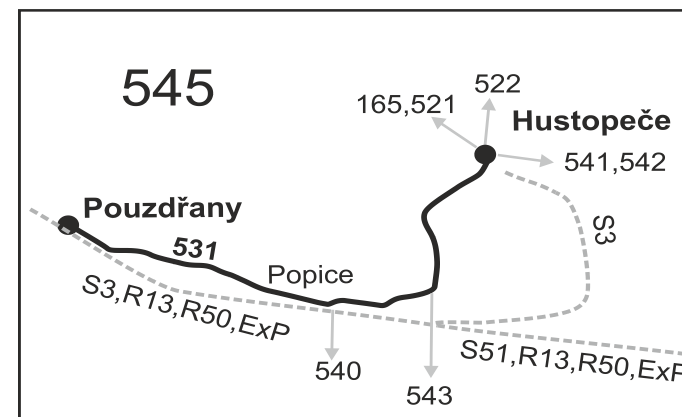

531

Hustopeče - Pouzdřany

Integrovaný dopravní systém Jihomoravského kraje

Informace a podněty: 5 4317 4317, www.idsjmek.cz

Platí od 13.12.2020

Linka 729531: Přepravu zajišťuje: BORS BUS s.r.o., Bratislavská 2284/26, 690 02 Břeclav

PRACOVNÍ DNY (nejede 31.12.)

Číslo spoje:		37	1	3	51	5	9	11	13	
Usek	Zóna	Zastávka	⌘51	⌘50	⌘50	⌘51	⌘50	⌘50	⌘50	
	545	Hustopeče, aut.nádr.	6:55	7:35	10:10	11:10	12:50	14:10	16:10	17:15
	545	Hustopeče, Nádražní	6:56	7:36	10:11	11:11	12:51	14:11	16:11	17:16
	545	Hustopeče, plnírna (z)	7:02	7:42	10:17	11:17	12:57	14:17	16:17	17:22
	545	Popice, rozc.1.0 (z)	7:04	7:44	10:19	11:19	12:59	14:19	16:19	17:24
	545	Popice	7:05	7:45	10:20	11:20	13:00	14:20	16:20	17:25
	545	Pouzďřany, škola	7:11	7:51	10:26	11:26	13:06	14:26	16:26	17:31
	545	Pouzďřany, ObÚ	7:13	7:53	10:28	11:28	13:08	14:28	16:28	17:33

opačný směr

PRACOVNÍ DNY (nejede 31.12.)

Číslo spoje:		2	38	4	6	52	10	12	14	
Usek	Zóna	Zastávka	⌘50	⌘51	⌘50	⌘50	⌘51	⌘50	⌘50	
	545	Pouzďřany, ObÚ	7:15	7:15	7:55	10:30	11:30	13:10	14:30	16:30
	545	Pouzďřany, škola	7:17	7:17	7:57	10:32	11:32	13:12	14:32	16:32
	545	Popice	7:23	7:23	8:03	10:38	11:38	13:18	14:38	16:38
	545	Popice, rozc.1.0 (z)	7:25	7:25	8:05	10:40	11:40	13:20	14:40	16:40
	545	Hustopeče, plnírna (z)	7:27	7:27	8:07	10:42	11:42	13:22	14:42	16:42
	545	Hustopeče, Nádražní	7:32	7:32	8:12	10:47	11:47	13:27	14:47	16:47
	545	Hustopeče, aut.nádr.	7:34	7:34	8:14	10:49	11:49	13:29	14:49	16:49
		⇒ 522 Diváky, Šitbořice					11:53	13:38		
		⇒ 542 V. Pavlovice, Břeclav				10:53	11:53		14:53	16:53

Vysvětlivky:

(z) zastávka celodenně na znamení

⇒ spoje navazující na linku 531

⌘ jede v pracovních dnech

50 nejede od 23.12. do 31.12., 29.1., od 22.2. do 26.2., 1.4., od 1.7. do 31.8., 27.10. a 29.10.

51 jede od 23.12. do 30.12., 29.1., od 22.2. do 26.2., 1.4., od 1.7. do 31.8., 27.10. a 29.10.