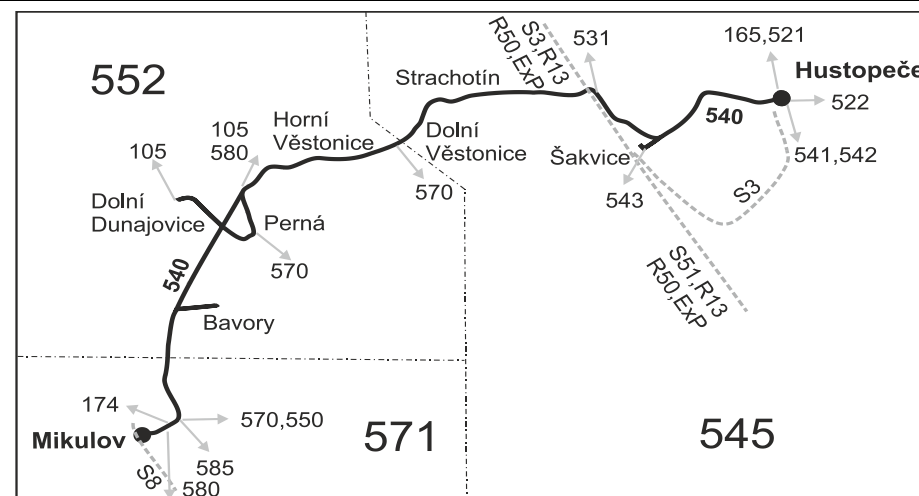

Vysvětlivky:

- ⇒ spoje navazující na linku 540
- (z) zastávka celodenně na znamení
- }

nejede od 28.12. do 31.12.

⁵⁶ nejede od 23.12. do 31.12. a od 1.7. do 31.8.

M z Dolních Věstonic pokračuje jako linka 570 směr Pavlov a Milovice

SOBOTA + NEDELE

Číslo spoje:		262	302	232	238	234	282	304	236	
Usek	Zóna	Zastávka	Ⓢ†17	Ⓢ†74	Ⓢ†17	Ⓢ†17	Ⓢ†17	Ⓢ†74	Ⓢ†16	
545	Hustopeče, aut.nádr.		8:59	9:59	10:59	12:59	14:59	16:59	17:13	18:59
545	Hustopeče, Nádražní		9:00	10:00	11:00	13:00	15:00	17:00	17:14	19:00
545	Hustopeče, Mostárna		9:05	10:05	11:05	13:05	15:05	17:05	}	19:05
545	Šakvice, žel.st.	přij.	9:06	10:06	11:06	13:06	15:06	17:06	}	19:06
545	Šakvice, žel.st.	odj.	9:07	10:07	11:07	13:07	15:07	17:07	}	19:07
545	Hustopeče, plnírna (z)		9:10	10:10	11:10	13:10	15:10	17:10	17:20	19:10
545	Popice, rozc.1.0 (z)		9:12	10:12	11:12	13:12	15:12	17:12	17:22	19:12
545	Strachotín		9:15	10:15	11:15	13:15	15:15	17:15	17:25	19:15
552	Dolní Věstonice		9:20	10:20	11:20	13:20	15:20	17:20	17:30	19:20
552	Horní Věstonice		9:24		11:24	13:24	15:24	17:22		19:24
552	Perná, samota (z)		9:27		11:27	13:27	15:27	17:25		19:27
552	Perná		9:28		11:28	13:28	15:28	17:26		19:28
552	Dolní Dunajovice, rozc. (z)		9:31		11:31	13:31	15:31	17:29		19:31
552	Bavory, rozc. (z)		9:33		11:33	13:33	15:33	17:31		19:33
552	Bavory		9:35		11:35	13:35	15:35	17:33		19:35
571	Mikulov, Brněnská (z)		9:40		11:40	13:40	15:40	17:38		19:40
571	Mikulov, 22.dubna		9:41		11:41	13:41	15:41	17:39		19:41
571	Mikulov, u parku		9:43		11:43	13:43	15:43	17:41		19:43
571	Mikulov, žel.st.		9:46		11:46	13:46	15:46	17:42		19:46
	→ S8 Břeclav				11:50	13:50	15:49	16:17:50		12:19:50
	→ S8 Znojmo		10:01		12:02	14:02	16:02	16:18:02		20:02

Vysvětlivky:

- ⇒ spoje navazující na linku 540
- (z) zastávka celodenně na znamení
- }
- Ⓢ jede v sobotu
- † jede v neděli a ve státem uznávané svátky
- 12 nejede 24.12., 25.12. a 31.12.
- 16 nejede 24.12., jede také 31.12.
- 17 jede také 31.12.
- 74 jede od 27.3. do 31.10.