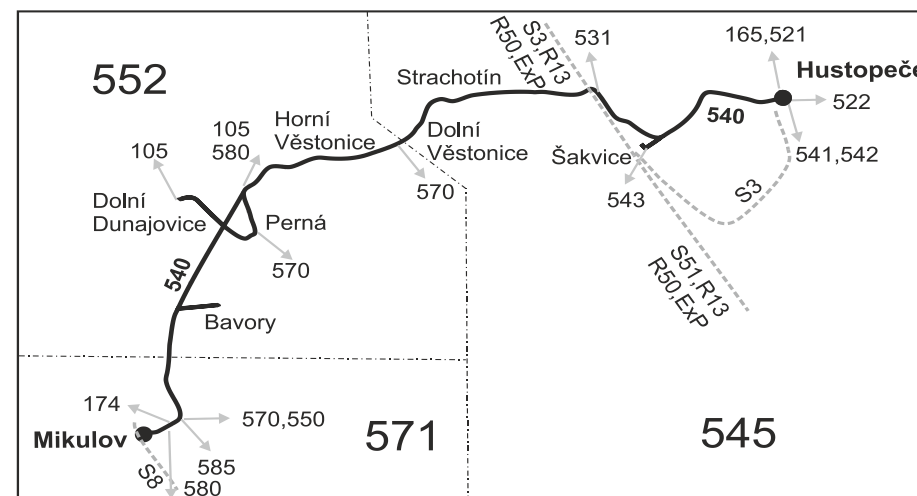

540

Mikulov - Dolní Dunajovice - Strachotín - Hustopeče (II. část)

Integrovaný dopravní systém Jihomoravského kraje

Informace a podněty: 5 4317 4317, www.idsjmk.cz

Platí od 13.12.2020

Linka 729540: Přepravu zajišťuje: BORS BUS s.r.o., Bratislavská 2284/26, 690 02 Břeclav

SOBOTA + NEDĚLE

Číslo spoje:		231	301	261	233	237	281	303	235
Usek	Zóna	Zastávka	Ⓢ	Ⓢ	Ⓢ	Ⓢ	Ⓢ	Ⓢ	Ⓢ
571	Mikulov, žel.st.	8:10		10:10	12:10	14:10	16:10		18:10
	571 Mikulov, u parku	8:13		10:13	12:13	14:13	16:13		18:13
	571 Mikulov, Brněnská (z)	8:16		10:16	12:16	14:16	16:16		18:16
552	Bavory	8:21		10:21	12:21	14:21	16:21		18:21
	552 Bavory, rozc. (z)	8:23		10:23	12:23	14:23	16:23		18:23
	552 Dolní Dunajovice, rozc. (z)	8:25		10:25	12:25	14:25	16:25		18:25
552	Perná	8:28		10:28	12:28	14:28	16:28		18:28
	552 Perná, samota (z)	8:29		10:29	12:29	14:29	16:29		18:29
	552 Horní Věstonice	8:32		10:32	12:32	14:32	16:32		18:32
552	Dolní Věstonice	8:36	10:21	10:36	12:36	14:36	16:36	17:36	18:36
	545 Strachotín	8:40	10:25	10:40	12:40	14:40	16:40	17:40	18:40
	545 Popice, rozc. 1.0 (z)	8:42	10:27	10:42	12:42	14:42	16:42	17:42	18:42
	545 Hustopeče, plnírna (z)	8:44	10:29	10:44	12:44	14:44	16:44	17:44	18:44
545	Šakvice, žel.st.	8:49	10:34	10:49	12:49	14:49	16:49	17:49	18:49
	⇒ S3 Brno	9:10		11:10	13:10	15:10	17:10	18:10	19:10
	⇒ R13 Brno	9:03		11:03	13:03	15:03	17:03	18:01	19:03
	⇒ S51 Břeclav	9:03		11:03	13:03	15:03	17:03		19:03
	⇒ R13 Břeclav, Hodonín	8:56		10:56	12:56	14:56	16:56		18:56
	⇒ 543 Šakvice ObÚ				12:51		16:51		
	545 Hustopeče, Mostárna	8:50		10:50	12:50	14:50	16:50	17:50	18:50
	545 Hustopeče, Nádražní	8:54	10:34	10:54	12:54	14:54	16:54	17:54	18:54
	545 Hustopeče, aut.nádr.	8:56	10:36	10:56	12:56	14:56	16:56	17:56	18:56

Vysvětlivky:

- ⇒ spoje navazující na linku 540
- (z) zastávka celodenně na znamení
- }

nejede od 28.12. do 31.12.

⁵⁶ nejede od 23.12. do 31.12. a od 1.7. do 31.8.

M z Dolních Věstonic pokračuje jako linka 570 směr Pavlov a Milovice