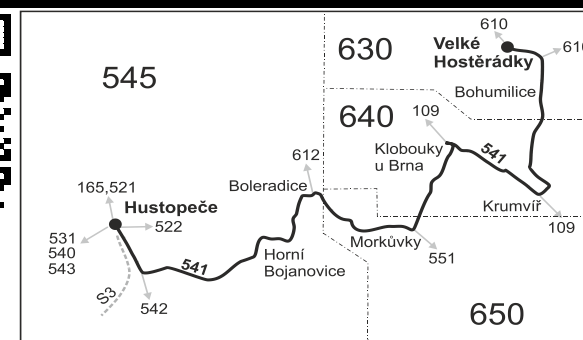

Vysvětlivky:

- ⇒ spoje navazující na linku 541
- (z) zastávka celodenně na znamení
- }
- ⌘ spoj jede po jiné trase
- ♿ spoj s bezbariérově přístupným vozidlem
- ⌘ jede v pracovních dnech
- Ⓜ jede v sobotu
- Ⓜ+ jede v neděli a ve státem uznávané svátky
- 16 nejede 24.12., jede také 31.12.
- 17 jede také 31.12.
- 50 nejede od 23.12. do 31.12., 29.1., od 22.2. do 26.2., 1.4., od 1.7. do 31.8., 27.10. a 29.10.
- 56 nejede od 23.12. do 31.12. a od 1.7. do 31.8.
- 74 jede od 27.3. do 31.10.

Šťastnou cestu s IDS JMK

Vzhledem ke stavebnímu stavu zastávek nelze garantovat bezbariérový nástup do a výstup z vozidla na všech zastávkách.