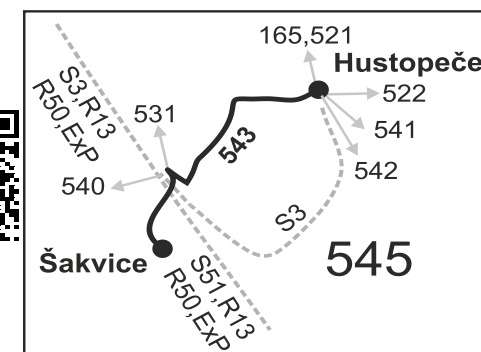

SOBOTA + NEDELE

Číslo spoje:		131	133	231	135	233	137	139	141	143	235	145	147	287	
Úsek	Zóna	Zastávka	Ⓞ+17	Ⓞ+17	Ⓞ+17	Ⓞ+17	Ⓞ+17	Ⓞ+17	Ⓞ+17	Ⓞ+17	Ⓞ+17	Ⓞ+16	†28	Ⓞ+10	
	545	Šakvice, ObÚ			8:00					13:00				17:00	
	545	Šakvice, horní konec			8:02					13:02				17:02	
	545	Šakvice, žel.st.			8:06					13:06				17:06	
		⇒ S3 Brno			8:10					13:10				17:10	
		⇒ 540 D. Věstonice, Mikulov								13:07				17:07	
	545	Šakvice, žel.st.	odj. 5:06	6:59	8:06	8:59	10:06	10:59	13:06	14:59	17:06	18:06	18:59	19:59	21:01
	545	Hustopeče, Mostárna	5:07	7:00	8:07	9:00	10:07	11:00	13:07	15:00	17:07	18:07	19:00	20:00	21:02
	545	Hustopeče, Nádražní	5:11	7:04	8:11	9:04	10:11	11:04	13:11	15:04	17:11	18:11	19:04	20:04	21:06
	545	Hustopeče, aut.nádr.	5:13	7:06	8:13	9:06	10:13	11:06	13:13	15:06	17:13	18:13	19:06	20:06	21:08
		⇒ 521 Židlochovice	5:21	7:21		9:21				13:21		†16 17:21			
		⇒ 541 Klobouky u Brna			8:27					13:27					

Vysvětlivky:

- ⇒ spoje navazující na linku 543
- ↳ přestup na navazující spoj
- ♿ spoj s bezbariérově přístupným vozidlem
- ⌘ jede v pracovních dnech
- Ⓞ jede v sobotu
- † jede v neděli a ve státem uznávané svátky
- 10 nejede 24.12. a 31.12.
- 16 nejede 24.12., jede také 31.12.
- 17 jede také 31.12.
- 28 nejede od 24.12. do 26.12., 31.12., 1.1., 2.4., 4.4., 1.5., 8.5., 4.7. a 5.7.
- 50 nejede od 23.12. do 31.12., 29.1., od 22.2. do 26.2., 1.4., od 1.7. do 31.8., 27.10. a 29.10.
- 56 nejede od 23.12. do 31.12. a od 1.7. do 31.8.
- 74 jede od 27.3. do 31.10.

Šťastnou cestu s IDS JMK

Vzhledem ke stavebnímu stavu zastávek nelze garantovat bezbariérový nástup do a výstup z vozidla na všech zastávkách.