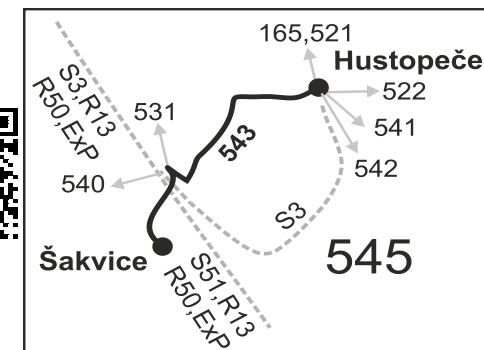

SOBOTA + NEDELE

Číslo spoje:		132	134	232	136	234	138	140	142	144	236	146	148	288
Úsek	Zóna Zastávka	Ⓞ^{†17}	Ⓞ^{†17}	Ⓞ^{†17}	Ⓞ^{†17}	Ⓞ^{†74}	Ⓞ^{†17}	Ⓞ^{†17}	Ⓞ^{†17}	Ⓞ^{†17}	Ⓞ^{†74}	Ⓞ^{†16}	†28	Ⓞ^{†10}
	545 Hustopeče, aut.nádr.	4:47	6:51	7:44	8:51	9:49	10:51	12:44	14:51	16:44	17:50	18:51	19:44	20:51
	545 Hustopeče, Nádražní	4:48	6:52	7:45	8:52	9:50	10:52	12:45	14:52	16:45	17:51	18:52	19:45	20:52
	545 Hustopeče, Mostárna	4:53	6:57	7:50	8:57	9:55	10:57	12:50	14:57	16:50	17:56	18:57	19:50	20:57
	545 Šakvice, žel.st. příj.	4:54	6:58	7:51	8:58	9:56	10:58	12:51	14:58	16:51	17:57	18:58	19:51	20:58
	⇒ R13 Brno	Ⓞ^{†17}4:58	7:02	Ⓞ^{†17}7:03	9:03		11:03	13:03	15:03	17:03	18:01	19:03		21:03
	⇒ S51 Břeclav	13:5:00	7:03		9:03		11:03	13:03	15:03	17:03		19:03		21:03
	⇒ R13 Břeclav, Hodonín					10:00		12:56		16:56			19:56	
	545 Šakvice, žel.st. odj.			7:51			12:51		16:51					
	545 Šakvice, horní konec			7:55			12:55		16:55					
	545 Šakvice, ObÚ			7:57			12:57		16:57					

Vysvětlivky:

- ⇒ spoje navazující na linku 543
- }
- ♿ spoj s bezbariérově přístupným vozidlem
- ✕ jede v pracovních dnech
- Ⓞ jede v sobotu
- † jede v neděli a ve státem uznávané svátky
- **27** jede také 24.12., 31.12., 2.4., 28.9., 28.10. a 17.11., nejede 26.12., 2.1. a 3.4.
- **28** nejede od 24.12. do 26.12., 31.12., 1.1., 2.4., 4.4., 1.5., 8.5., 4.7. a 5.7.
- **56** nejede od 23.12. do 31.12. a od 1.7. do 31.8.
- **74** jede od 27.3. do 31.10.
- **84** nejede 25.12., 26.12., 31.12. a 1.1.

- **10** nejede 24.12. a 31.12.
- **13** nejede 25.12., 26.12. a 1.1., jede také 31.12.
- **16** nejede 24.12., jede také 31.12.
- **17** jede také 31.12.

Šťastnou cestu s IDS JMK