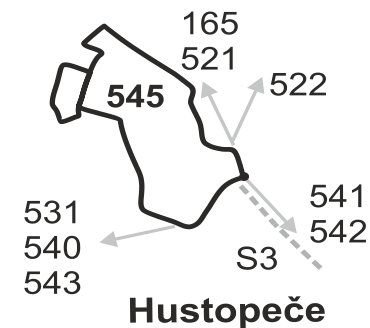

545

Hustopeče, Autobusové nádraží - Hustopeče, Generála Peřiny - Hustopeče, ZŠ Komenského - Hustopeče, Autobusové nádraží

Integrovaný dopravní systém Jihomoravského kraje

Informace a podněty: 5 4317 4317, www.idsjmk.cz

Platí od 13.12.2020

Linka 729545: Přepravu zajišťuje: BORS BUS s.r.o., Bratislavská 2284/26, 690 02 Břeclav

PRACOVNÍ DNY

Číslo spoje:		1
Úsek	Zóna	Zastávka
		♿ 50 ♿
545	Hustopeče, aut.nádr.	7:25
545	Hustopeče, Svatopluka Čecha	7:26
545	Hustopeče, Javorová	7:27
545	Hustopeče, Dlouhá	7:29
545	Hustopeče, U Větrolamu	7:30
545	Hustopeče, Generála Peřiny	7:32
545	Hustopeče, Starovická	7:33
545	Hustopeče, Mírová	7:36
545	Hustopeče, Žižkova	7:38
545	Hustopeče, ZŠ Komenského	7:39
545	Hustopeče, aut.nádr.	7:42

545

Vysvětlivky:

♿ spoj s bezbariérově přístupným vozidlem

♿ jede v pracovních dnech

50 nejede od 23.12. do 31.12., 29.1., od 22.2. do 26.2., 1.4., od 1.7. do 31.8., 27.10. a 29.10.

Šťastnou cestu s IDS JMK