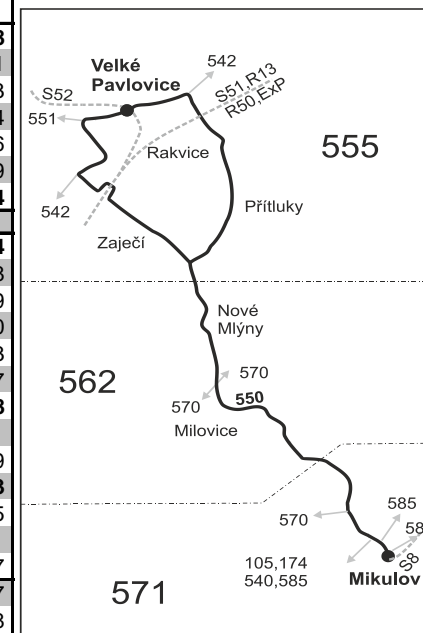

Úsek	Číslo spoje:	1	31	3	33	5	41	7	9	43	85	11	201	35	13	37	61	163	131	133	161
Zóna	Zastávka	⊗	⊗	⊗	⊗	⊗	⊗	⊗	⊗	⊗⁵⁶	⊗	⊗	⊗⁵⁶	⊗	⊗	⊗	⊗	⊕⁷⁰	⊕⁷¹	⊕¹⁷	⊕¹⁶
		⊗	⊗	⊗	⊗	⊗	⊗	⊗	⊗	⊗⁵⁶	⊗	⊗	⊗⁵⁶	⊗	⊗	⊗	⊗	⊕⁷⁰	⊕⁷¹	⊕¹⁷	⊕¹⁶
	571 Mikulov, žel.st.			5:55	6:55		8:21						14:25	14:55				8:08		12:08	16:08
	571 Mikulov, u parku			5:58	6:58		8:24						14:28	14:58				8:11	8:11	12:11	16:11
	571 Mikulov, u pošty			6:00	7:00		8:26						14:30	15:00				8:13	8:13	12:13	16:13
	571 Mikulov, Pavlovská			6:01	7:01		8:27						14:31	15:01				8:14	8:14	12:14	16:14
	571 Mikulov, Bezručova			6:03	7:03		8:29						14:33	15:03				8:16	8:16	12:16	16:16
	571 Mikulov, v lese (z)			6:06	7:06		8:32						14:36	15:06				8:19	8:19	12:19	16:19
	562 Milovice, rest. přij.			6:11	7:11		8:37						14:41	15:11				8:24	8:24	12:24	16:24
	⇒ 570 Lednice, Břeclav			6:11	7:11								14:41	15:11							
	562 Milovice, rest. odj.	4:22	5:22	6:17	7:12		8:37	10:22	12:22	13:22			14:22	15:22	16:22	17:22	18:22	8:24	8:24	12:24	16:24
	562 Přítluky, Nové Mlýny, Jednota	4:26	5:26	6:21	7:16		8:41	10:26	12:26	13:26			14:26	15:26	16:26	17:26	18:26	8:28	8:28	12:28	16:28
	562 Přítluky, Nové Mlýny, obalovna (z)	4:27	5:27	6:22	7:17		8:42	10:27	12:27	13:27			14:27	15:27	16:27	17:27	18:27	8:29	8:29	12:29	16:29
	555 Přítluky, rozc.2.0 (z)	4:28	5:28	6:23	7:18			10:28	12:28	13:28			14:28	15:28	16:28	17:28	18:28	8:30	8:30	12:30	16:30
	555 Přítluky, pod věží	4:31	5:31	6:26				10:31	12:31	13:31			14:31	15:31	16:31	17:31	18:31	8:33	8:33	12:33	16:33
	555 Rakvice, škola	4:35	5:35	6:30				10:35	12:35	13:35			14:35	15:35	16:35	17:35	18:35	8:37	8:37	12:37	16:37
	555 Rakvice, kostel	4:36	5:36	6:31		7:31		10:36	12:36	13:36	14:24	14:36	15:36	16:36	17:36	18:36		8:38	8:38	12:38	16:38
	555 Rakvice, rozc.1.0					7:33					14:26										
	555 Rakvice, škola	4:37	5:37	6:32				10:37	12:37	13:37			14:37	15:37	16:37	17:37	18:37	8:39	8:39	12:39	16:39
	555 Přítluky, pod věží	4:41	5:41	6:36	7:22			10:41	12:41	13:41		14:41	15:41	16:41	17:41	18:41		8:43	8:43	12:43	16:43
	555 Přítluky, rozc.2.0 (z)	4:43	5:43	6:38	7:24			10:43	12:43	13:43			14:43	15:43	16:43	17:43	18:43	8:45	8:45	12:45	16:45
	555 Zaječí, škola				7:28																
	555 Zaječí, rest. přij.	4:45	5:45	6:40	7:32		8:45	10:45	12:45	13:45			14:45	15:45	16:45	17:45	18:45	8:47	8:47	12:47	16:47
	555 Zaječí, rest. odj.	4:45	5:45	6:45	7:33		8:45	10:45	12:45	13:45			14:45	15:45	16:45	17:45	18:45	8:47	8:47	12:47	16:47
	555 Zaječí, MŠ	4:46	5:46	6:46	7:34		8:46	10:46	12:46	13:46			14:46	15:46	16:46	17:46	18:46	8:48	8:48	12:48	16:48
	555 Zaječí, žel.st.	4:48	5:48	6:48	7:36		8:48	10:48	12:48	13:48		14:48	15:48	16:48	17:48	18:48		8:50	8:50	12:50	16:50
	⇒ R13 Brno	4:53	5:58	6:57	7:58		8:58	10:58	12:58	13:58			14:58	15:58	16:58	17:58	18:58	8:58	8:58	12:58	16:58
	⇒ S51 Břeclav	5:05	6:08	7:08			9:08	11:08	13:08				15:08		17:08		19:11	9:08	9:08	13:08	17:08
	⇒ R13 Břeclav, Hodonín			7:01			9:01	11:01	13:01	14:01			15:01		16:01	17:01	18:01	9:01	9:01	13:01	17:01
	555 Zaječí, za nádražím (z)	4:49	5:49	6:49	7:37		8:49	10:49	12:49	13:49			14:49	15:49	16:49	17:49	18:49	8:51	8:51	12:51	16:51
X	545 Starovičky				7:41								14:32								
X	545 Hustopeče, strojírny (z)				7:47								14:38								
X	545 Hustopeče, aut.nádr.				7:49								14:40								
	555 Zaječí, rozc.1.0 (z)	4:51	5:51	6:51			8:51	10:51	12:51	13:51			14:51	15:51	16:51	17:51	18:51	8:53	8:53	12:53	16:53

Vysvětlivky:

1. ⇒ spoje navazující na linku 550
   - (z) zastávka celodenně na znamení
   - ∩ spoj jede po jiné trase
   - ⊗ spoj s bezbariérově přístupným vozidlem
   - ⊗ jede v pracovních dnech
   - ⊕ jede v sobotu
   - † jede v neděli a ve státem uznávané svátky
   - X u spoje zastavujícího na těchto zastávkách, daná úseková jízdenka neplatí
2. Vzhledem ke stavebnímu stavu zastávek nelze garantovat bezbariérový nástup do a výstup z vozidla na všech zastávkách.

- **16** nejede 24.12., jede také 31.12.
- **17** jede také 31.12.
- **50** nejede od 23.12. do 31.12., 29.1., od 22.2. do 26.2., 1.4., od 1.7. do 31.8., 27.10. a 29.10.
- **56** nejede od 23.12. do 31.12. a od 1.7. do 31.8.
- **70** jede od 7.5. do 3.10.
- **71** jede také 31.12., nejede od 7.5. do 3.10.
- M z Milovice, rest. pokračuje jako linka 570 do Lednice, nám.

Šťastnou cestu s IDS JMK