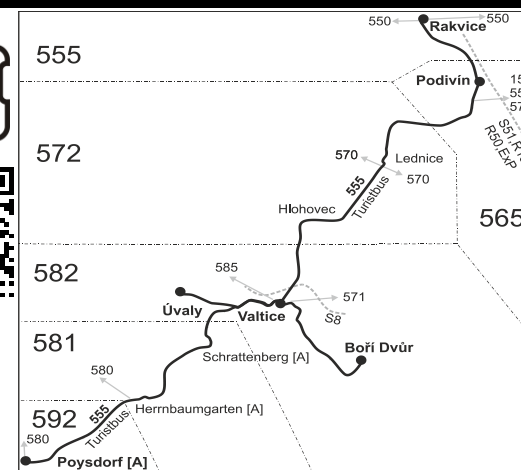

Šťastnou cestu s IDS JMK