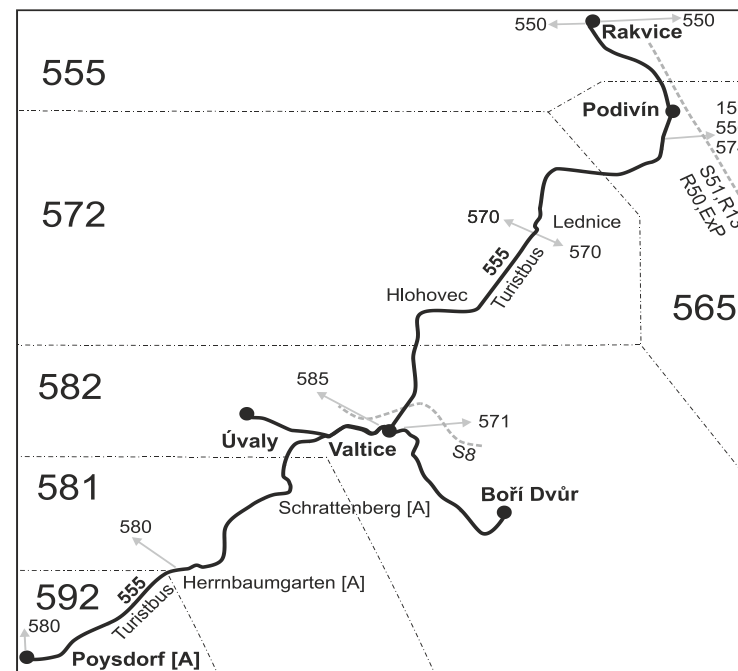

Číslo spoje:		268	252	276	264	254	260	256	262	258	274	
Úsek	Zóna	Zastávka	Ⓢ17	Ⓢ17	Ⓢ27	Ⓢ17	Ⓢ70	Ⓢ71	Ⓢ70	Ⓢ16	Ⓢ70	Ⓢ75
Nežle vydat	592	Poysdorf, Dreifaltigkeitsplatz					11:40		13:40		17:40	
	581	Herrnbaumgarten, Ortsmitte					11:46		13:46		17:46	
	581	Herrnbaumgarten, Sportplatz					11:48		13:48		17:48	
	581	Schrattenberg, Kirche					11:53		13:53		17:53	
X	582	Valtice, Úvaly, na konci			8:05	}	}	}	16:05	}	}	
X	582	Valtice, Úvaly			8:06	}	}	}	16:06	}	}	
	582	Valtice, celnice (z)			8:09	11:57		13:57	16:09	17:57		
	582	Valtice, aut.st. přij.			8:11	11:59		13:59	16:11	17:59		
	582	Valtice, aut.st. odj.	5:02	6:02	6:56	8:12	12:12	12:12	14:12	16:12	18:12	18:12
	582	Valtice, žel.zast.	5:04	6:04	6:58	8:14	12:14	12:14	14:14	16:14	18:14	18:14
	582	Valtice, hřbitov (z)	5:05	6:05	6:59	8:15	12:15	12:15	14:15	16:15	18:15	18:15
	572	Hlohovec, ObÚ	5:08	6:08	}	8:18	12:18	12:18	14:18	16:18	18:18	18:18
	572	Hlohovec, rybárna	5:10	6:10	}	8:20	12:20	12:20	14:20	16:20	18:20	18:20
	572	Hlohovec, Tři Grácie (z)	5:12	6:12	}	8:22	12:22	12:22	14:22	16:22	18:22	18:22
	572	Lednice, Valtická	5:15	6:15	7:03	8:25	12:25	12:25	14:25	16:25	18:25	18:25
	572	Lednice, nám. přij.	5:18	6:18	7:06	8:28	12:28	12:28	14:28	16:28	18:28	18:28
		⇒ 570 Břeclav	Ⓢ27 5:20	6:20		8:30	12:30	12:30	14:30	16:30	18:30	18:30
	572	Lednice, nám. odj.		6:20	7:06	8:32	12:32	12:32	14:32	16:32	18:32	18:32
	565	Podivín, Fruta		6:26	7:12	8:38	12:38	12:38	14:38	16:38	18:38	18:38
	565	Podivín, Besední dům		6:27	7:13	8:39	12:39	12:39	14:39	16:39	18:39	18:39
	565	Podivín, žel.st.		6:30	7:16	8:42	12:42	12:42	14:42	16:42	18:42	18:42
		⇒ R13 Brno		6:51		8:52	12:52	12:52	14:52	16:52	18:52	18:52

Vysvětlivky:

1. ⇒ spoje navazující na linku 555 / Umsteigemöglichkeiten von der Linie 555
   - (z) zastávka celodenně na znamení / Bedarfshaltestelle
   - }
   spoj jede po jiné trase / Kurs fährt auf einer anderen Trasse- Ⓢ jede v sobotu / Kurs fährt am Samstag
   - + jede v neděli a ve státem uznávané svátky / Kurs fährt am Sonntag + 5. und 6. Juli, 28. Sept. 2021
   - **16** jede také 31.12., nejede 24.12. / Kurs fährt nicht 24. Dec. 2020, fährt auch 31. Dec. 2020
   - **17** jede také 31.12. / Kurs fährt auch 31. Dec. 2020
   - **27** jede také 24.12., 31.12., 2.4., 28.9., 28.10. a 17.11., nejede 26.12., 2.1. a 3.4.
   - **70** jede od 8.5. do 3.10. / Kurs fährt von 8. Mai bis 3. Okt. 2021
   - **71** jede také 31.12., nejede od 8.5. do 3.10. / Kurs fährt nicht von 8. Mai bis 3. Okt. 2021, fährt auch 31. Dec. 2020
   - **75** jede také 31.12., nejede 24.12. a od 8.5. do 3.10. / Kurs fährt nicht von 8. Mai bis 3. Okt. 2021 und 24. Dec. 2020, fährt auch 31. Dec. 2020
   - X u spoje zastávajícího na těchto zastávkách, daná úseková jízdenka neplatí
2. Vzhledem ke stavebnímu stavu zastávek nelze garantovat bezbariérový nástup do a výstup z vozidla na všech zastávkách.

Šťastnou cestu s IDS JMK