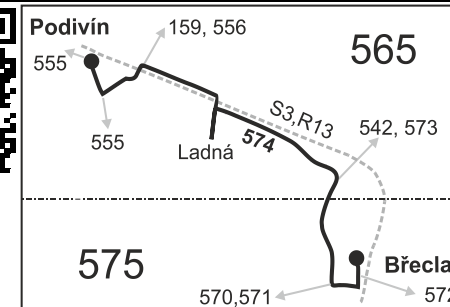

Vysvětlivky:

- (z) zastávka celodenně na znamení
- }
spoj jede po jiné trase- ♿ spoj s bezbariérově přístupným vozidlem
- ⌘ jede v pracovních dnech
- Ⓢ jede v sobotu
- † jede v neděli a ve státem uznávané svátky
- **16** nejede 24.12., jede také 31.12.
- **17** jede také 31.12.
- **56** nejede od 23.12. do 31.12. a od 1.7. do 31.8.

Šťastnou cestu s IDS JMK