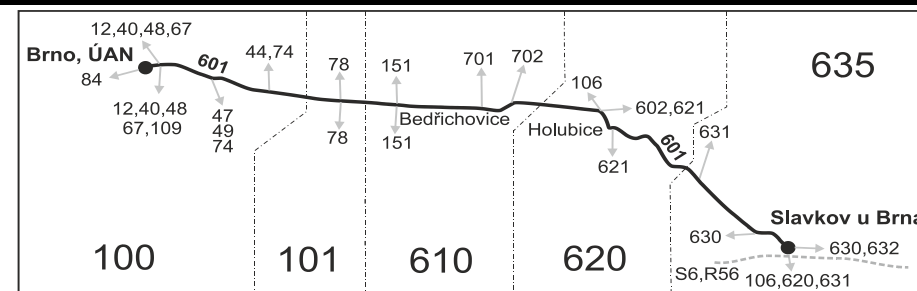

Vysvětlivky:

- ⇒ spoje navazující na linku 601
- (z) zastávka celodenně na znamení
- (o) zastávka od 20 do 5 hodin na znamení

Šťastnou cestu s IDS JMK

- ♿ spoj s bezbariérově přístupným vozidlem
- ⌘ jede v pracovních dnech
- 51 jede od 23.12. do 30.12., 29.1., od 22.2. do 26.2., 1.4., od 1.7. do 31.8., 27.10. a 29.10.
- 56 nejede od 23.12. do 31.12. a od 1.7. do 31.8.
- 57 jede od 23.12. do 30.12. a od 1.7. do 31.8.
- 72 jede od 1.7. do 31.8.

Vzhledem ke stavebnímu stavu zastávek nelze garantovat bezbariérový nástup do a výstup z vozidla na všech zastávkách.