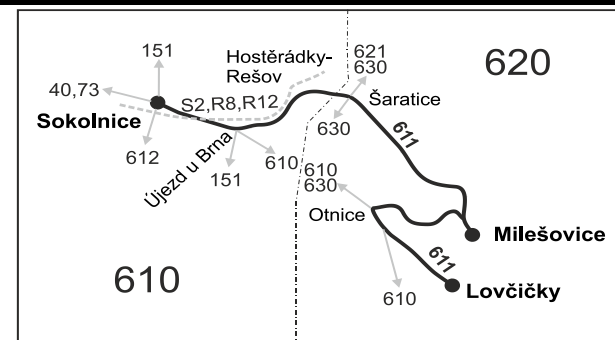

Vysvětlivky:

- ⇒ spoje navazující na linku 611
- (z) zastávka celodenně na znamení
- }
- Ⓜ spoj jede po jiné trase
- ♿ spoj s bezbariérově přístupným vozidlem
- ✕ jede v pracovních dnech
- Ⓜ jede v sobotu
- † jede v neděli a ve státem uznávané svátky
- 16 nejede 24.12., jede také 31.12.
- 17 jede také 31.12.
- 27 jede také 24.12., 31.12., 2.4., 28.9., 28.10. a 17.11., nejede 26.12., 2.1. a 3.4.
- 56 nejede od 23.12. do 31.12. a od 1.7. do 31.8.
- 69 nejede 24.12., 2.4., 1.5., 8.5., 28.9., 28.10. a 17.11., jede také 2.1. a 3.4.

Vzhledem ke stavebnímu stavu zastávek nelze garantovat bezbariérový nástup do a výstup z vozidla na všech zastávkách.