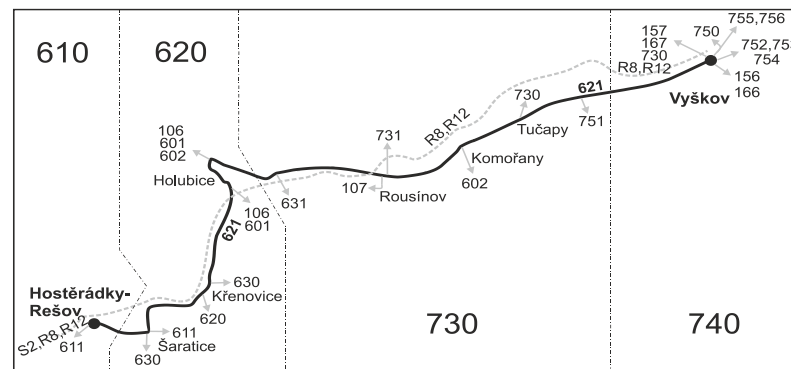

621

Hostěrádky-Rešov - Křenovice - Holubice - Rousínov - Vyškov

Integrovaný dopravní systém Jihomoravského kraje

Informace a podněty: 5 4317 4317, www.idsjmk.cz

Platí od 13.12.2020

Linka 729621: Přepravu zajišťuje: VYDOS BUS a.s., Jiřího Wolкера 416/1, 682 01 Vyškov

NEDĚLE

201
†69
12:50
12:52
12:56
12:59
13:00
13:06
13:08
13:11
13:12
13:17
13:19
13:21
13:24
13:26
13:28
13:30
13:34
13:36

Vysvětlivky:

⇒ spoje navazující na linku 621

(z) zastávka celodenně na znamení

✕ jede v pracovních dnech