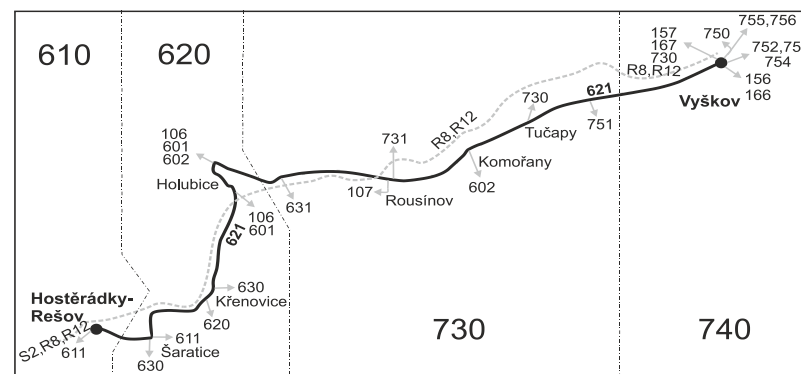

621

Vyškov - Rousínov - Holubice - Křenovice - Hostěrádky-Rešov

Integrovaný dopravní systém Jihomoravského kraje

Informace a podněty: 5 4317 4317, www.idsjmk.cz

Platí od 13.12.2020

Linka 729621: Přepravu zajišťuje: VYDOS BUS a.s., Jiřího Wolкера 416/1, 682 01 Vyškov

PRACOVNÍ DNY (nejede 31.12.)

Číslo spoje:		2	50	4	6	
Usek	Zóna	Zastávka	×	×	×	×
	740	Vyškov, aut.nádr.	5:20	12:00	15:00	17:00
	740	Vyškov, nem.	5:22	12:02	15:02	17:02
	740	Vyškov, Drnovská Bioveta (z)	5:26	12:06	15:06	17:06
	730	Luleč, rozc. (z)	5:28	12:08	15:08	17:08
	730	Tučapy, rozc.0.1	5:30	12:10	15:10	17:10
	730	Komoňany, EDP	5:32	12:12	15:12	17:12
	730	Rousínov, Čechyně, rozc.0.5 (z)	5:35	12:15	15:15	17:15
	730	Rousínov, aut.st.	5:37	12:17	15:17	17:17
	730	Rousínov, rozc.k žel.st.0.1	5:39	12:19	15:19	17:19
	730	Velešovice, Za Mlýnem (z)	5:44	12:24	15:24	17:24
	620	Kovalovice, Stará pošta (z)	5:45	12:25	15:25	17:25
	620	Holubice, u mostu	5:48	12:28	15:28	17:28
	620	Holubice, ObÚ	5:50	12:30	15:30	17:30
	620	Křenovice, hor.Žel.st.	5:57	12:37	15:37	17:37
		⇒ 620 Slavkov u Brna		12:40	15:40	17:40
	620	Zbýšov	6:00	12:40	15:40	17:40
	620	Šaratice	6:04	12:44	15:44	17:44
	610	Hostěrádky-Rešov	6:06	12:46	15:46	17:46
		⇒ 611 Sokolnice	6:22	12:52	15:52	17:52

NEDĚLE

202
†69
17:00
17:02
17:06
17:08
17:10
17:12
17:15
17:17
17:19
17:24
17:25
17:28
17:30
17:37
17:40
17:44
17:46
17:52

Vysvětlivky:

- ⇒ spoje navazující na linku 621
- (z) zastávka celodenně na znamení
- × jede v pracovních dnech
- † jede v neděli a ve státem uznávané svátky
- **69** nejede 24.12., 2.4., 1.5., 8.5., 28.9., 28.10. a 17.11., jede také 2.1. a 3.4.

Šťastnou cestu s IDS JMK