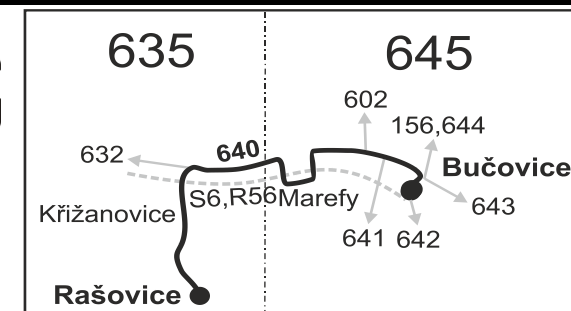

SOBOTA + NEDĚLE

201	203	205
ⓈⓉ17	ⓈⓉ17	ⓈⓉ16
8:10	12:10	17:10
}	}	}
8:12	12:12	17:12
8:15	12:15	17:15
8:17	12:17	17:17
}	}	}
8:21	12:21	17:21
8:23	12:23	17:23
8:25	12:25	17:25
8:28	12:28	17:28
8:30	12:30	17:30

Vysvětlivky:

- (z) zastávka celodenně na znamení
- }
- × jede v pracovních dnech
- Ⓢ jede v sobotu
- Ⓣ jede v neděli a ve státem uznávané svátky
- 16 nejede 24.12., jede také 31.12.
- 17 jede také 31.12.
- 50 nejede od 23.12. do 31.12., 29.1., od 22.2. do 26.2., 1.4., od 1.7. do 31.8., 27.10. a 29.10.
- 51 jede od 23.12. do 30.12., 29.1., od 22.2. do 26.2., 1.4., od 1.7. do 31.8., 27.10. a 29.10.

Šťastnou cestu s IDS JMK