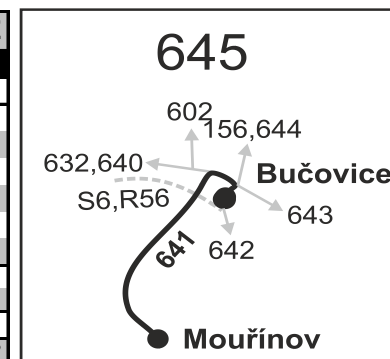

641

Mouřínov - Bučovice

Integrovaný dopravní systém Jihomoravského kraje

Informace a podněty: 5 4317 4317, www.idsjmk.cz

Platí od 13.12.2020

Linka 729641: Přepravu zajišťuje: VYDOS BUS a.s., Jiřího Wolkerova 416/1, 682 01 Vyškov

PRACOVNÍ DNY (nejede 31.12.)

Číslo spoje:	2	4	6	8	10	12	14	16	18	20		
Usek	Zóna	Zastávka	×	×	×	×⁵⁰	×	×	×	×		
645	Mouřínov		4:38	5:37	6:42	7:22	10:08	12:48	14:38	15:38	16:38	18:38
645	Mouřínov, statek		4:40	5:39	6:44	7:24	10:10	12:50	14:40	15:40	16:40	18:40
645	Bučovice, garáže ČSAD		4:45	5:44	6:49	7:29	10:15	12:55	14:45	15:45	16:45	18:45
645	Bučovice, u školy		}	}	}	7:32	}	}	}	}	}	}
645	Bučovice, zdrav.stř.		}	}	6:52	7:37	10:18	12:58	}	}	}	}
645	Bučovice, žel.st.		4:49	5:48	6:54	}	}	}	14:49	15:49	16:49	18:49
	⇒ R56 Brno			5:51	6:58				15:58			
	⇒ S6 Brno		5:01	6:01					15:01	17:01	19:01	
645	Bučovice, aut.st.		4:50	5:49	6:55	7:39	10:20	13:00	14:50	15:50	16:50	18:50
	⇒ 602 Brno		4:52	6:02	6:58			13:02	15:02	16:02	17:02	

SOBOTA + NEDĚLE

202	204	206
Ⓢ¹⁷	Ⓢ¹⁷	Ⓢ¹⁶
7:38	10:38	18:38
7:40	10:40	18:40
7:45	10:45	18:45
}	}	}
}	}	}
7:49	10:49	18:49
7:58		
	11:01	19:01
7:50	10:50	18:50
	11:02	¹⁰19:02