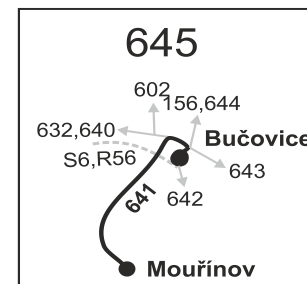

SOBOTA + NEDĚLE

201	203	205
Ⓞ†17	Ⓞ†17	Ⓞ†16
7:10	10:10	18:10
7:12	10:12	18:12
}	}	}
7:16	10:16	18:16
7:21	10:21	18:21
7:23	10:23	18:23

Vysvětlivky:

- { spoj jede po jiné trase
- × jede v pracovních dnech
- Ⓞ jede v sobotu
- † jede v neděli a ve státem uznávané svátky
- 16 nejede 24.12., jede také 31.12.
- 17 jede také 31.12.
- 50 nejede od 23.12. do 31.12., 29.1., od 22.2. do 26.2., 1.4., od 1.7. do 31.8., 27.10. a 29.10.
- 51 jede od 23.12. do 30.12., 29.1., od 22.2. do 26.2., 1.4., od 1.7. do 31.8., 27.10. a 29.10.

SOBOTA + NEDĚLE

202	204	206
Ⓢ ¹⁷	Ⓢ ¹⁷	Ⓢ ¹⁶
7:38	10:38	18:38
7:40	10:40	18:40
7:45	10:45	18:45
}	}	}
}	}	}
7:49	10:49	18:49
7:58		
	11:01	19:01
7:50	10:50	18:50
	11:02	¹⁰ 19:02

Vysvětlivky:

- ⇒ spoje navazující na linku 641
- }
- × jede v pracovních dnech
- Ⓢ jede v sobotu
- † jede v neděli a ve státem uznávané svátky
- ¹⁰ nejede 24.12. a 31.12.
- ¹⁶ nejede 24.12., jede také 31.12.
- ¹⁷ jede také 31.12.
- ⁵⁰ nejede od 23.12. do 31.12., 29.1., od 22.2. do 26.2., 1.4., od 1.7. do 31.8., 27.10. a 29.10.