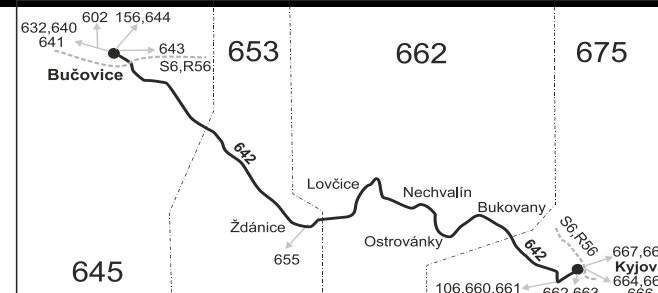

SOBOTA + NEDELE

201	261	263	203	361	205	363	365	209	293
Ⓣ+17	Ⓣ+17	†66	Ⓣ+17	Ⓣ+17	Ⓣ+17	Ⓣ+17	Ⓣ+16	Ⓣ+16	Ⓣ+10
	♿	♿		♿		♿		♿	
				10:17		14:17		18:17	
				10:19		14:19		18:19	
				10:22		14:22		18:22	
				10:25		14:25		18:25	
				10:29		14:29		18:29	
				10:32		14:32		18:32	
	6:38			}		}		}	
	6:41			10:34		14:34		18:34	
				10:50		14:45		18:50	
4:51	6:41		8:41	10:41	12:41	14:41	17:11	18:41	19:41
4:53	6:43		8:43	10:43	12:43	14:43	17:13	18:43	19:43
4:55	6:45		8:45	10:45	12:45	14:45	17:15	18:45	19:45
4:57	6:47		8:47	10:47	12:47	14:47	17:17	18:47	19:47
4:59	6:49		8:49	10:49	12:49	14:49	17:19	18:49	19:49
5:03	6:53		8:53	10:53	12:53	14:53	17:23	18:53	19:53
5:05	6:55		8:55	10:55	12:55	14:55	17:25	18:55	19:55
5:07	6:57		8:57	10:57	12:57	14:57	17:27	18:57	19:57
5:10	7:00	8:30	9:00	11:00	13:00	15:00	17:30	19:00	20:00
5:16	7:06	8:36	9:06	11:06	13:06	15:06	17:36	19:06	20:06
	7:12			11:12	13:07			10:20:22	
5:18	7:08	8:38	9:08	11:08	13:08	15:08	17:38	19:08	20:08
									10:20:09
				†23 11:09					

Vysvětlivky:

- ⇒ spoje navazující na linku 642
- (z) zastávka celodenně na znamení
- ∩ spoj jede po jiné trase
- ♿ spoj s bezbariérově přístupným vozidlem
- ☒ jede v pracovních dnech
- Ⓣ jede v sobotu
- † jede v neděli a ve státem uznávané svátky
- 10 nejezdě 24.12. a 31.12.
- 16 nejezdě 24.12., jede také 31.12.
- 17 jede také 31.12.

28 nejezdě od 24.12. do 26.12., 31.12., 1.1., 2.4., 4.4., 1.5., 8.5., 4.7. a 5.7.

66 nejezdě 24.12., 2.4., 1.5., 8.5., 6.7., 28.10. a 17.11.

Šťastnou cestu s IDS JMK

Vzhledem ke stavebnímu stavu zastávek nelze garantovat bezbariérový nástup do a výstup z vozidla na všech zastávkách.

♿ Spoj s možností přepravy jízdních kol mezi zastávkami označenými symbolem jízdního kola v období od 2. 4. do 28. 9. 2021. Počet přepravovaných kol je kapacitně omezen na 20 ks.