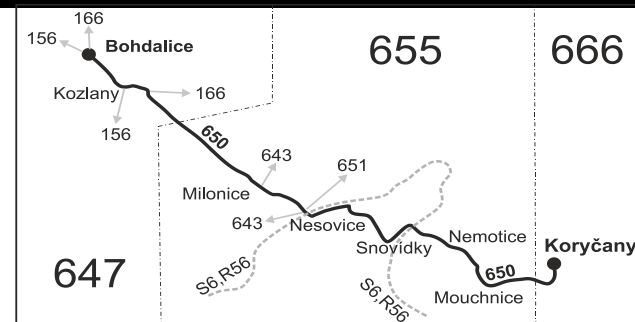

Vysvětlivky:

- ⇒ spoje navazující na linku 650
- (z) zastávka celodenně na znamení
- }
- spoj jede po jiné trase
- ♿ spoj s bezbariérově přístupným vozidlem
- ✖ jede v pracovních dnech
- Ⓢ jede v pátek
- Ⓢ jede v sobotu
- † jede v neděli a ve státem uznávané svátky
- **10** nejede 24.12. a 31.12.
- **16** nejede 24.12., jede také 31.12.
- **17** jede také 31.12.

- **29** nejede od 28.12. do 31.12.
- **30** nejede 25.12., 1.1. a 2.4.
- **50** nejede od 23.12. do 31.12., 29.1., od 22.2. do 26.2., 1.4., od 1.7. do 31.8., 27.10. a 29.10.
- **56** nejede od 23.12. do 31.12. a od 1.7. do 31.8.
- **58** nejede od 23.12. do 31.12., 29.1., od 8.3. do 12.3., 1.4., od 1.7. do 31.8., 27.10. a 29.10.

Šťastnou cestu s IDS JMK

Vzhledem ke stavebnímu stavu zastávek nelze garantovat bezbariérový nástup do a výstup z vozidla na všech zastávkách.