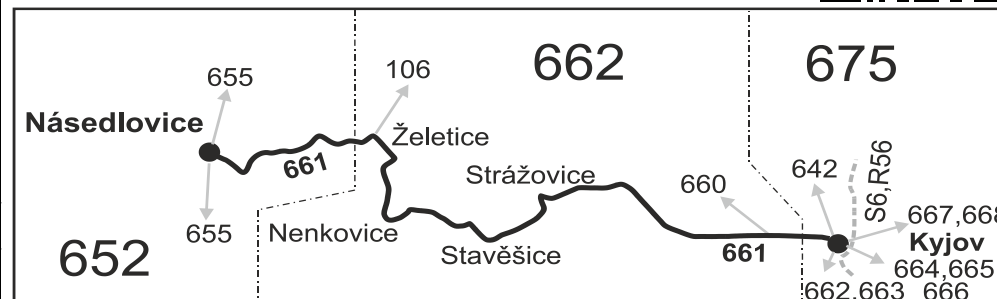

661

Kyjov - Želetice - Násedlovice

Integrovaný dopravní systém Jihomoravského kraje

Informace a podněty: 5 4317 4317, www.idsjmk.cz

Platí od 13.12.2020

Linka 729661: Přepravu zajišťuje: ČSAD Kyjov Bus a.s., Boršovská 2228, 697 34 Kyjov

PRACOVNÍ DNY (nejede 31.12.)

SOBOTA + NEDĚLE

Číslo spoje:		23	21	61	41	1	3	
Úsek	Zóna Zastávka	⌘56 Z	⌘57	♿	⌘	⌘	⌘	
	675 Kyjov, aut.st.	5:36	6:16	14:26	15:26	18:26	22:37	22:37
	675 Kyjov, nem.	5:39	6:19	14:29	15:29	18:29	22:40	22:40
	662 Strážovice	5:46	6:26	14:36	15:36	18:36	22:47	22:47
	662 Stavěšice	5:50	6:30	14:40	15:40	18:40	22:51	22:51
	662 Nenkovice, škola	5:53	6:33	14:43	15:43	18:43	22:54	22:54
	662 Nenkovice, ObÚ (z)	5:54	6:34	14:44	15:44	18:44	22:55	22:55
	662 Nenkovice, u kašny	5:55	6:35	14:45	15:45	18:45	22:56	22:56
	662 Želetice	5:58	6:38	14:48	15:48	18:48	22:59	22:59
	662 Želetice, statek (z)	5:59	6:39	14:49	15:49	18:49	23:00	23:00
	652 Násedlovice, mlýn	6:02	6:44	14:54	15:54	18:54	23:05	23:05
	⇒ 655 Cejč		6:44					
	⇒ 655 Ždánice	6:02						
	652 Násedlovice, u hřiště (z)		6:46	14:56	15:56	18:56	23:07	23:07
	652 Násedlovice		6:47	14:57	15:57	18:57	23:08	23:08

241
ⓈⓉ10

Vysvětlivky:

- ⇒ spoje navazující na linku 661
- (z) zastávka celodenně na znamení
- ♿ spoj s bezbariérově přístupným vozidlem
- ⌘ jede v pracovních dnech
- Ⓢ jede v sobotu
- Ⓣ jede v neděli a ve státem uznávané svátky
- 10 nejede 24.12. a 31.12.

56 nejede od 23.12. do 31.12. a od 1.7. do 31.8.

57 jede od 23.12. do 30.12. a od 1.7. do 31.8.

Z pokračuje jako linka 655 do zastávky Žarošice, kde je návaznost na posilový spoj 10 linky 106 do Brna.
Vzhledem ke stavebnímu stavu zastávek nelze garantovat bezbariérový nástup do a výstup z vozidla na všech zastávkách.

Šťastnou cestu s IDS JMK