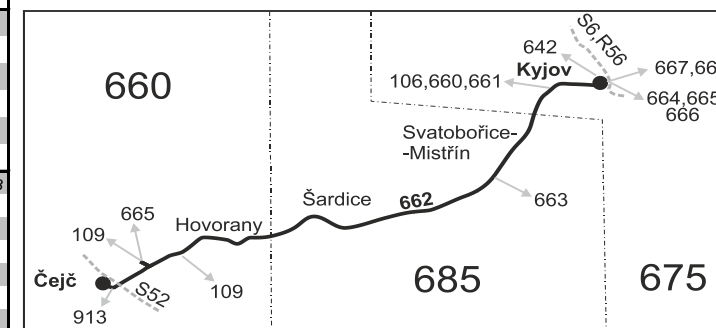

662

Čejč - Hovorany - Šardice - Kyjov (II. část)

Integrovaný dopravní systém Jihomoravského kraje

Informace a podněty: 5 4317 4317, www.idsjmk.cz

Platí od 13.12.2020

Linka 729662: Přepravu zajišťuje: ČSAD Kyjov Bus a.s., Boršovská 2228, 697 34 Kyjov

SOBOTA + NEDĚLE

202	252	254	204	256	206	208
ⓈⓉ17	ⓈⓉ17	ⓈⓉ17	ⓈⓉ17	ⓈⓉ17	ⓈⓉ16	ⓈⓉ10
♿			♿		♿	♿
4:41	6:41	10:41	12:41	14:41	16:41	20:48
4:43	6:43	10:43	12:43	14:43	16:43	20:50
4:45	6:45	10:45	12:45	14:45	16:45	20:52
4:47	6:47	10:47	12:47	14:47	16:47	20:54
4:49	6:49	10:49	12:49	14:49	16:49	20:56
4:52	6:52	10:52	12:52	14:52	16:52	20:59
4:53	6:53	10:53	12:53	14:53	16:53	21:00
4:54	6:54	10:54	12:54	14:54	16:54	21:01
4:55	6:55	10:55	12:55	14:55	16:55	21:02
4:57	6:57	10:57	12:57	14:57	16:57	21:04
5:08	7:23	11:23	13:18			
4:58	6:58	10:58	12:58	14:58	16:58	21:05
5:00	7:00	11:00	13:00	15:00	17:00	21:06
5:02	7:02	11:02	13:02	15:02	17:02	21:07
5:04	7:04	11:04	13:04	15:04	17:04	21:09
5:07	7:07	11:07	13:07	15:07	17:07	21:12
5:10	7:10	11:10	13:10	15:10	17:10	21:15
	7:23	11:23	13:23	15:23	17:23	12:21:23
13:52						