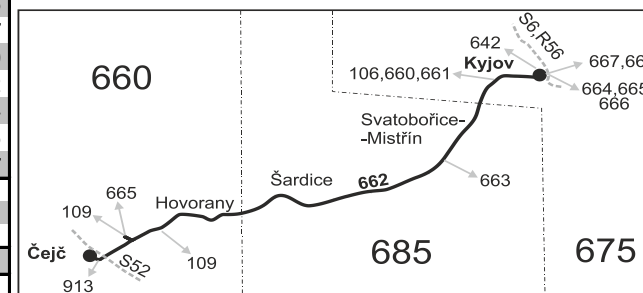

Platí od 13.12.2020

Linka 729662: Přepravu zajišťuje: ČSAD Kyjov Bus a.s., Boršovská 2228, 697 34 Kyjov

		PRACOVNÍ DNY (nejede 31.12.)					SOBOTA + NEDĚLE						
Číslo spoje:		13	83	15	85	17	201	251	253	203	255	205	207
Úsek	Zóna Zastávka	✕ ♻	✕ ♻	✕ ♻	✕ ♻	✕ ♻	Ⓢ ♻ 17	Ⓢ ♻ 17	Ⓢ ♻ 17	Ⓢ ♻ 17	Ⓢ ♻ 17	Ⓢ ♻ 16	Ⓢ ♻ 10
	675 Kyjov, aut.st.	17:39	18:39	20:39	21:39	22:39	6:49	8:49	12:49	14:49	16:49	18:49	22:39
	675 Kyjov, nem. křiž.	17:41	18:41	20:41	21:41	22:41	6:51	8:51	12:51	14:51	16:51	18:51	22:41
	685 Svatobořice-Mistřín, textilka	17:45	18:45	20:45	21:45	22:45	6:55	8:55	12:55	14:55	16:55	18:55	22:45
	685 Svatobořice-Mistřín, rest.	17:47	18:47	20:47	21:47	22:47	6:57	8:57	12:57	14:57	16:57	18:57	22:47
	685 Svatobořice-Mistřín, kult.dům	17:49	18:49	20:49	21:49	22:49	6:59	8:59	12:59	14:59	16:59	18:59	22:49
	685 Svatobořice-Mistřín, škola	17:50	18:50	20:50	21:50	22:50	7:00	9:00	13:00	15:00	17:00	19:00	22:50
	685 Svatobořice-Mistřín, Mistřín	17:52	18:55	20:52	21:52	22:52	7:02	9:02	13:02	15:02	17:02	19:02	22:52
	685 Šardice, Padělký (z)	17:54	18:57	20:54	21:54	22:54	7:04	9:04	13:04	15:04	17:04	19:04	22:54
	685 Šardice, ZD (z)	17:55	18:58	20:55	21:55	22:55	7:05	9:05	13:05	15:05	17:05	19:05	22:55
	685 Šardice, u kapličky	17:56	18:59	20:56	21:56	22:56	7:06	9:06	13:06	15:06	17:06	19:06	22:56
	685 Šardice	17:57	19:00	20:57	21:57	22:57	7:07	9:07	13:07	15:07	17:07	19:07	22:57
	660 Hovorany, důl (z)	18:00	19:03	21:00	22:00	23:00	7:10	9:10	13:10	15:10	17:10	19:10	23:00
	660 Hovorany, kostel	18:02	19:05	21:02	22:02	23:02	7:12	9:12	13:12	15:12	17:12	19:12	23:02
	660 Hovorany, škola	18:04	19:07	21:04	22:04	23:04	7:14	9:14	13:14	15:14	17:14	19:14	23:04
	660 Hovorany, zdrav.stř.	18:05	19:08	21:05	22:05	23:05	7:15	9:15	13:15	15:15	17:15	19:15	23:05
	660 Čejč, nám.	18:07	19:10	21:07	22:07	23:07	7:17	9:17	13:17	15:17	17:17	19:17	23:07
	⇒ 109 Klobouky, Brno										40 17:20	40 19:20	
	⇒ 109 Mutěnice, Hodonín	18:21	19:21		22:21	23:21	7:20	9:20	13:20	15:20	17:20	19:20	
	⇒ 913 Čejkovice, Hodonín						7:24	9:24	13:24		17:24	19:24	
	660 Čejč, žel.st.	18:09	19:12	21:09		23:09							
	⇒ S52 Zaječí	18:14											