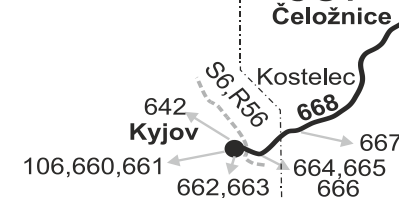

- **28** nejede od 24.12. do 26.12., 31.12., 1.1., 2.4., 4.4., 1.5., 8.5., 4.7. a 5.7.
- **56** nejede od 23.12. do 31.12. a od 1.7. do 31.8.

Vzhledem ke stavebnímu stavu zastávek nelze garantovat bezbariérový nástup do a výstup z vozidla na všech zastávkách.

675

687